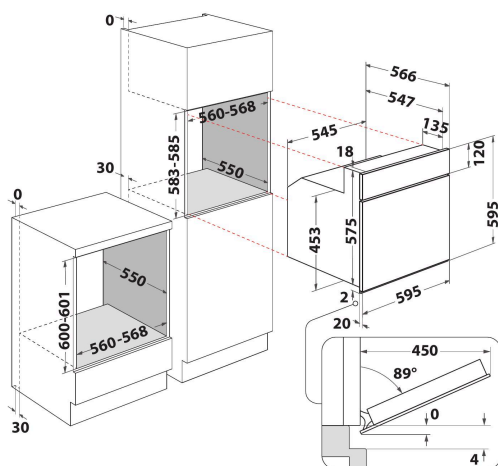

# AKP 7460 IX

12NC: 857774601700

Codul GTIN (EAN): 8003437937767

Whirlpool

SENSING THE DIFFERENCE

- Sistem de curățare catalitic
- Clasă energetică A
- Cavitare 65 litri
- Funcția Decongelare
- Preparare cu ventilator cu funcția aer forțat
- Grill
- Interior emailat ușor de curățat
- Funcție Turbo Grill
- Funcție Produse de patiserie
- Ușă de închidere lentă
- Preparare convențională
- "Butoane" acționate prin apăsare
- Numărul geamurilor ușii: 2
- Mâner proeminent
- Temporizator
- Grill 1400 W
- 1 grătar