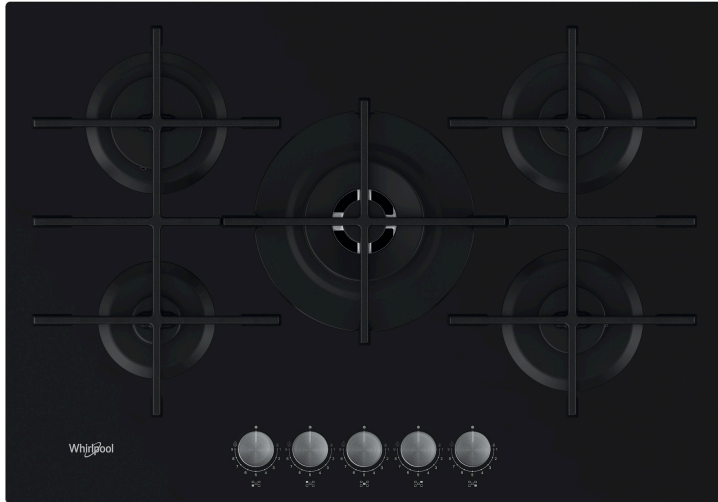

GOWL 728/NB

12NC: 859991590410

Codul GTIN (EAN): 8003437605109

Whirlpool

SENSING THE DIFFERENCE

- Suporturi pentru cratițe fontă
- Dispozitiv de siguranță electromagnetic pentru fiecare arzător
- Selectoare Black Spin Brushed
- Grătare 3 GOG W Collection - Tris grids Cast Iron
- Front Comenzi
- Plită 75 cm
- Buton de comandă mecanic
- Tip de aprindere: Buton
- Arzătoare 5
- Arzătoare 5: 1 Auxiliar 1000 arzător W, 1 Rapid 3000 arzător W, 1 Semi-rapid 1650 arzător W, 1 Semi-rapid 1650 arzător W și 1 DCC medium 4000 arzător W.
- Cablu de alimentare inclus
- Dimensiuni ÎxLxA: 51x730x510 mm
- Dimensiuni nișă ÎxLxA: 41x560x480 mm
- Tensiune: 220-240 V

Plita pe gaz Whirlpool: 5 arzatoare pe gaz - GOWL 728/NB

Specificatii plita pe gaz Whirlpool: arzatoare super eficiente pentru reducere de energie.

Arzătoare de eficiență ridicată

Eficiență ridicată. Arzătoarele noastre, de eficiență ridicată, reduc consumul de energie cu 20%. Datorită designului inovator cu flacără verticală, căldura este distribuită direct pe vasele de gătire fără pierderi.

Arzător de mare putere

Arzător de mare putere. Această plită Whirlpool este dotată cu 5 arzătoare puternice care asigură căldură suplimentară și accelerează procesele de fierbere, prăjire și preparare la abur, oferind eficiență energetică maximă.

Experiență versatilă de preparare. Această plită Whirlpool prezintă opțiunea versatilă Zonă dublă, formată din 2 zone de încălzire separate, astfel încât, poți folosi cu ușurință atât vase mari, cât și mici, pentru prepararea felurilor de mâncare.