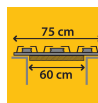

EasyReplace

Instalează o plită de 75 cm în decupajul de 60 cm al blatului. Versatilitate maximă în bucătăria ta.