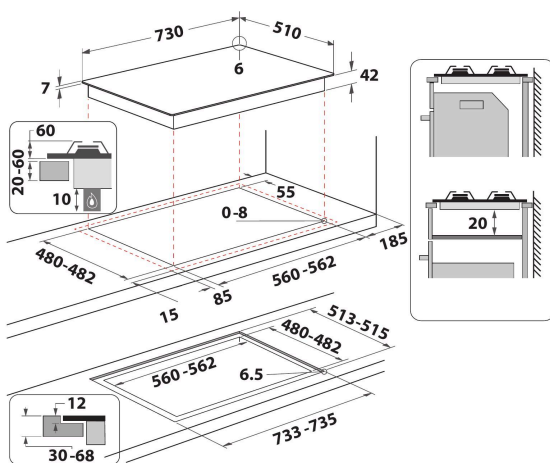

GOWL 728/NB

12NC: 859991590410

Codul GTIN (EAN): 8003437605109

Whirlpool

SENSING THE DIFFERENCE

- Suporturi pentru cratițe fontă
- Dispozitiv de siguranță electromagnetic pentru fiecare arzător
- Selectoare Black Spin Brushed
- Grătare 3 GOG W Collection - Tris grids Cast Iron
- Front Comenzi
- Plită 75 cm
- Buton de comandă mecanic
- Tip de aprindere: Buton
- Arzătoare 5
- Arzătoare 5: 1 Auxiliar 1000 arzător W, 1 Rapid 3000 arzător W, 1 Semi-rapid 1650 arzător W, 1 Semi-rapid 1650 arzător W și 1 DCC medium 4000 arzător W.
- Cablu de alimentare inclus
- Dimensiuni ÎxLxA: 51x730x510 mm
- Dimensiuni nișă ÎxLxA: 41x560x480 mm
- Tensiune: 220-240 V

EasyReplace

Instalează o plită de 75 cm în decupajul de 60 cm al blatului. Versatilitate maximă în bucătăria ta.

Grătare din fontă

Grătare din fontă pentru aspect profesional și stabilitate maximă în utilizarea vaselor de gătire.