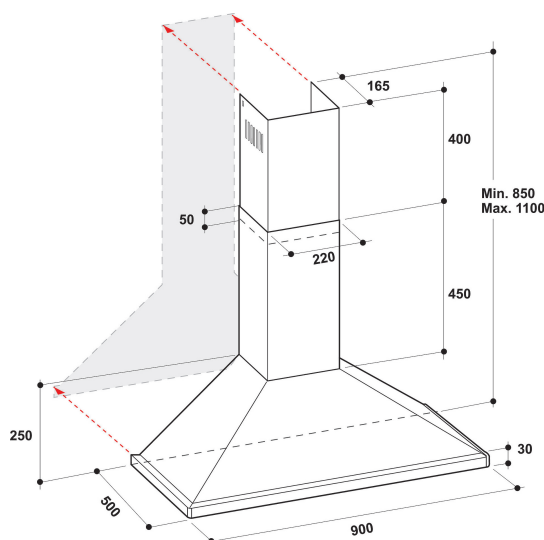

AKR 916 IX/2

12NC: 859991570850

EAN-code: 8003437237799

Whirlpool

SENSING THE DIFFERENCE

- Geluidsniveau afvoer: 68 dBA
- Geluidsniveau afvoer: 48-68 dBA
- Afvoercapaciteit min. - max.: 130, 320 m³/h
- Maximale extractiesnelheid: 320 (m³/u)
- Energieklasse D
- Extractie-/recirculatiesnelheid
  %Z_REQ_MAX_OUT_EXTRACTION% / 179 m³/u
- 3 snelheden
- Geurfilter
- 2LED,6 W lampen
- 1 motor: 90 W
- Mechanisch Schuifknop
- 3 Roestvrijstaal wasbaar filters
- Efficiëntieklasse vetfilter: E
- Efficiëntieklasse verlichting: E
- Efficiëntieklasse vloeistofdynamiek: E
- Werkingsmodus: Luchtafvoer, recirculatie

Whirlpool wandafzuigkap: 90 cm - AKR 916 IX/2

Kenmerken van deze Whirlpool wandafzuigkap: vaatwasserbestendige, afwasbare aluminium vetfilters. Leds voor ideale verlichting. Een uitstekende afzuigkapventilator, voor een frisse en vetvrije kookomgeving. Tussen 60 cm en 90 cm breed apparaat. Nieuw ontwerp garandeert een extra stille werking.

LED verlichting

Verbetering van energie en kostenefficiëntie. Het LED verlichting systeem gaat 10 keer langer mee dan traditionele verlichting en verbruiken wel 90% minder energie.

Geïntegreerde koolstoffilter

Geniet van frisse lucht in uw keuken. Deze Whirlpool afzuigkap is voorzien van een koolstoffilter, die uw keuken effectief beschermt tegen geur en vet.

Flexibele installatie

Flexibele installatie mogelijkheden. Deze Whirlpool afzuigkap kan zowel rechtstreeks lucht afvoeren als recirculeren (filter benodigd), zodat u volledige vrijheid heeft bij het ontwerpen van uw keuken.

3 standen

Veelzijdige prestaties. Deze Whirlpool afzuigkap biedt 3 verschillende standen, zodat u volledige controle heeft over het afzuigvermogen.

Wandmontage

Wandmontage. Deze Whirlpool afzuigkap is zeer eenvoudig aan de wand te monteren

Uitstekende energie-efficiëntie

Uitstekende resultaten en buitengewone besparingen. Whirlpool afzuigkappen zijn ontworpen om uitstekende resultaten te leveren tegenover een laag energieverbruik.

Analoge bediening

Moeiteloze bediening. Deze Whirlpool afzuigkap beschikt over analoge bedieningselementen, ontworpen voor eenvoudig gebruik.

Kookwekker

Perfekte timing. Deze Whirlpool afzuigkap beschikt over een intuïtieve kookwekker voor extra gebruiksgemak.

Mechanische bediening

Moeiteloos bedienen. Deze Whirlpool afzuigkap is voorzien van een mechanisch schuifstelsel, zodat u moeiteloos u apparaat kunt bedienen.

2 lampen

Perfekte verlichting. Deze Whirlpool afzuigkap is voorzien van twee lampen voor ideale verlichting zodat u altijd perfect zicht heeft op uw fornuis.