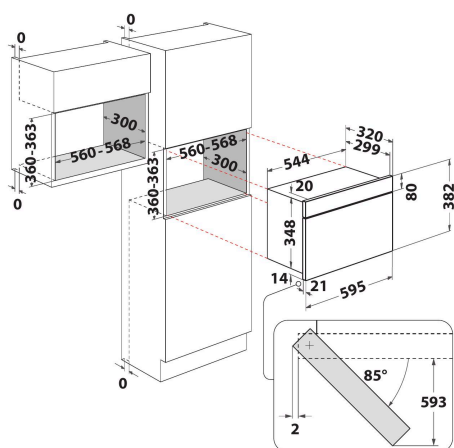

W67 MN840 NB

12NC: 859991565560

Código EAN: 8003437396274

Whirlpool

SENSING THE DIFFERENCE

- Crisp
- Cavidad de 22 L
- Jet Start
- Jet Defrost
- Microondas de 750 W
- Plato giratorio de 25 cm
- Diámetro máximo del plato: 280 mm
- Ventilación frontal
- Puerta apertura lateral izquierdo
- Plato Crisp
- Función Crisp con plato Crisp
- 3 métodos de cocción: Microondas, Grill, Crisp
- Potencia de conexión: 2000 W
- Grill de cuarzo
- Potencia grill 700 W
- LEDs Digits only display with green letters (G2)
- Bloqueo para niños