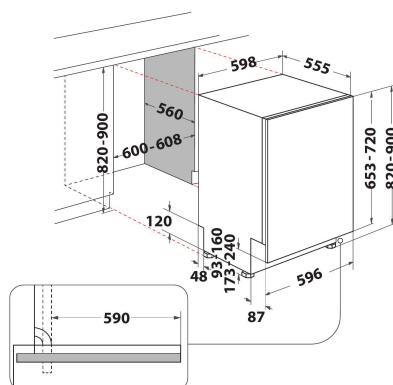

## BELANGRIJKSTE KENMERKEN

BELANGRIJKSTE KENMERKEN	
Uitvoering	Inbouw
Type installatie	Volledig geïntegreerd
Type besturing	Elektronisch
Type bedienings- en signaleringselementen	-
Afneembaar bovenblad	Nee
Belangrijkste kleur van het product	Zilver/zwart
Aansluitwaarde (W)	1900
Stroom	10
Spanning	220-240
Frequentie	50
Lengte elektriciteitsnoer	130
Type stekker	Schuko
Lengte toevoerslang	155
Lengte afvoerslang	150
Stelpoten	Ja - alle vanaf voorzijde
Hoogte van het product	820
Breedte van het product	598
Diepte van het product	555
Minimale nishoogte	820
Maximale nishoogte	900
Minimale nisbreedte	600
Maximale nisbreedte	600
Nisdiepte	560
Nettogewicht	35,5
Brutogewicht	37,5