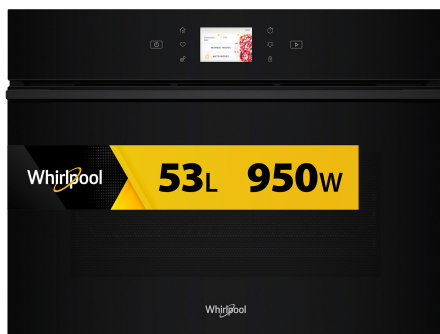

WCW907PHTSB

12NC: 859991685610

Штрих-код (EAN) код: 8003437397493

Whirlpool

SENSING THE DIFFERENCE

- Технологія 6TH Sense
- 6TH Sense з функцією CRISP та тарілкою CRISP
- Функція Crisp
- Турбо старт: швидкий розігрів їжі
- Турбо розморозка: швидкий розігрів
- Примусова вентиляція
- Підтримання температури
- Функція Підйому тіста
- CrispFry
- Термошуп для м'яса
- Функція Розморозка хлібу
- 950 мікрохвильова піч (B)
- Поворотна ручка
- Максимальний діаметр посуду: 410 мм
- Повністю сенсорна панель управління
- Відкриття донизу
- Тарілка Crisp та ручка до тарілки Crisp
- Функція Crisp Function з тарілкою Crisp
- Вибрані рецепти
- Комбінований режим приготування: гриль
- Примусова вентиляція: 1400 Вт

Мікрохвильова піч Whirlpool вбудована: чорний колір - WCW907PHTSB

Характеристики вбудованої мікрохвильової печі Whirlpool: чорний колір. Збільшений об'єм. Технологія комбінування способів приготування подарує страви, які за смаком та якістю не поступатимуться приготованим у традиційній духовій шафі. Ексклюзивна технологія 6th SENSE автоматично встановлює час, температуру та енергоспоживання протягом всього процесу приготування. Функція Crisp для хрустких запіканок та пирогів.

Функція JetDefrost

Турбо розморозка. Використовуйте унікальну систему JetDefrost 3D для ефективної і швидкої розморозки.

Примусова вентиляція

Збережіть смак. Завдяки технології примусової вентиляції та інноваційній системі конвекції нагріте повітря циркулює всередині мікрохвильової печі, роблячи ваші страви соковитими.