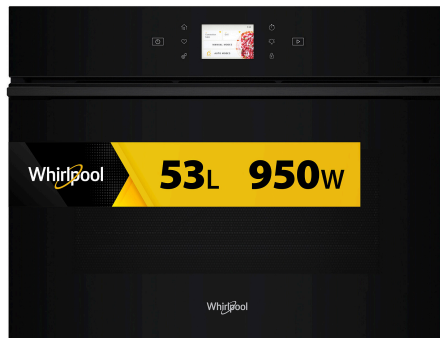

WCW907PHTSB

12NC: 859991685610

Штрих-код (EAN) код: 8003437397493

Whirlpool

SENSING THE DIFFERENCE

- Технологія 6TH Sense
- 6TH Sense з функцією CRISP та тарілкою CRISP
- Функція Crisp
- Турбо старт: швидкий розігрів їжі
- Турбо розморозка: швидкий розігрів
- Примусова вентиляція
- Підтримання температури
- Функція Підйому тіста
- CrispFry
- Термощуп для м'яса
- Функція Розморозка хлібу
- 950 мікрохвильова піч (В)
- Поворотна ручка
- Максимальний діаметр посуду: 410 мм
- Повністю сенсорна панель управління
- Відкриття донизу
- Тарілка Crisp та ручка до тарілки Crisp

Мікрохвильова піч Whirlpool вбудована: чорний колір - WCW907PHTSB

Характеристики вбудованої мікрохвильової печі Whirlpool: чорний колір. Збільшений об'єм. Технологія комбінування способів приготування подарує страви, які за смаком та якістю не поступатимуться приготованим у традиційній духовій шафі. Ексклюзивна технологія 6th SENSE автоматично встановлює час, температуру та енергоспоживання протягом всього процесу приготування. Функція Crisp для хрустких запіканок та пирогів.

Функція JetDefrost

Турбо розморозка. Використовуйте унікальну систему JetDefrost 3D для ефективної і швидкої розморозки.

Примусова вентиляція

Збережіть смак. Завдяки технології примусової вентиляції та інноваційній системі конвекції нагріте повітря циркулює всередині мікрохвильової печі, роблячи ваші страви соковитими.