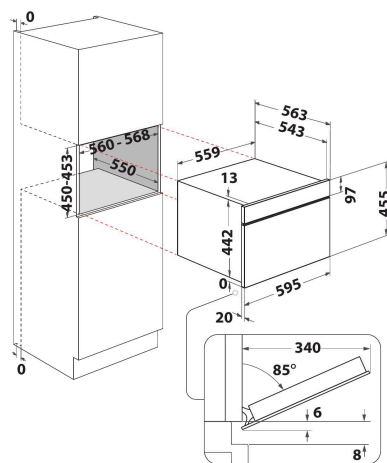

WCW907PHTSB

12NC: 859991685610

Штрих-код (EAN) код: 8003437397493

Whirlpool

SENSING THE DIFFERENCE

- Технологія 6TH Sense
- 6TH Sense з функцією CRISP та тарілкою CRISP
- Функція Crisp
- Турбо старт: швидкий розігрів їжі
- Турбо розморозка: швидкий розігрів
- Примусова вентиляція
- Підтримання температури
- Функція Підйому тіста
- CrispFry
- Термощуп для м'яса
- Функція Розморозка хлібу
- 950 мікрохвильова піч (В)
- Поворотна ручка
- Максимальний діаметр посуду: 410 мм
- Повністю сенсорна панель управління
- Відкриття донизу
- Тарілка Crisp та ручка до тарілки Crisp

Мікрохвильова піч Whirlpool вбудована: чорний колір - WCW907PHTSB

Характеристики вбудованої мікрохвильової печі Whirlpool: чорний колір. Збільшений об'єм. Технологія комбінування способів приготування подарує страви, які за смаком та якістю не поступатимуться приготованим у традиційній духовій шафі. Ексклюзивна технологія 6th SENSE автоматично встановлює час, температуру та енергоспоживання протягом всього процесу приготування. Функція Crisp для хрустких запіканок та пирогів.