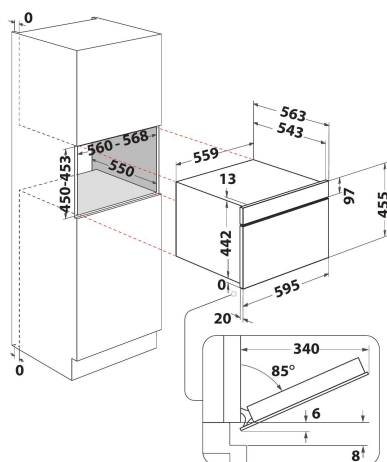

WCW907PHTSB

12NC: 859991685610

Штрих-код (EAN) код: 8003437397493

Whirlpool

SENSING THE DIFFERENCE

- Технологія 6TH Sense
- 6TH Sense з функцією CRISP та тарілкою CRISP
- Функція Crisp
- Турбо старт: швидкий розігрів їжі
- Турбо розморозка: швидкий розігрів
- Примусова вентиляція
- Підтримання температури
- Функція Підйому тіста
- CrispFry
- Термошуп для м'яса
- Функція Розморозка хлібу
- 950 мікрохвильова піч (B)
- Поворотна ручка
- Максимальний діаметр посуду: 410 мм
- Повністю сенсорна панель управління
- Відкриття донизу
- Тарілка Crisp та ручка до тарілки Crisp
- Функція Crisp Function з тарілкою Crisp
- Вибрані рецепти
- Комбінований режим приготування: гриль
- Примусова вентиляція: 1400 Вт

Мікрохвильова піч Whirlpool вбудована: чорний колір - WCW907PHTSB

Характеристики вбудованої мікрохвильової печі Whirlpool: чорний колір. Збільшений об'єм. Технологія комбінування способів приготування подарує страви, які за смаком та якістю не поступатимуться приготованим у традиційній духовій шафі. Ексклюзивна технологія 6th SENSE автоматично встановлює час, температуру та енергоспоживання протягом всього процесу приготування. Функція Crisp для хрустких запіканок та пирогів.