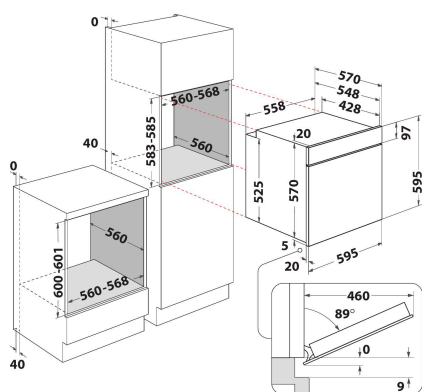

OMR35HROX

12NC: 859991659930

Kod GTIN (EAN): 8003437939228

Whirlpool

SENSING THE DIFFERENCE

GLAVNE KARAKTERISTIKE

Grupa proizvoda	Rerna
Komercijalni kod	OMR35HROX
Glavna boja proizvoda	Inox
Tip proizvoda	Ugrađen
Tip kontrole	Mehanički
Tip kontrolnih postavki	-
Da li su kontrole kuvanja na pločama integrisane?	Ne
Koja vrsta ploča za kuvanje se može kontrolisati?	-
Automatski programi	Ne
Current (A)	13
Napon (V)	220-240
Frekvencija (Hz)	50/60
Dužina kabla za napajanje električnom energijom (cm)	100
Tip utikača	Ne
Dubina sa vratima otvorenim 90 stepena (mm)	-
Visina proizvoda	595
Širina proizvoda	595
Dubina proizvoda	551
Minimalna visina niše	0
Minimalna širina niše	0
Dubina niše	0
Neto težina (kg)	27.2
Korisna zapremina (udubljenja)	71
Integrisan sistem za prečišćavanje	Hidrolički
Rešetke udubljenja	1
Posude	1

TEHNIČKE KARAKTERISTIKE

Tajmer	Da
Kontrola vremena	Mehanički
Opcije podešavanja vremena	Početak i završetak
Sigurnosni uređaj	-
Unutrašnje svetlo	Da
Broj unutrašnjih svetla udubljenja	1
Pozicija unutrašnjih svetla udubljenja	Front left
Vođice pećnice udubljenja	Grids
Šipka udubljenja	Ne