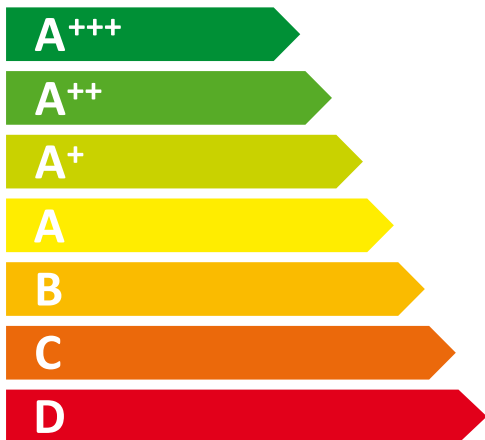

ENERG
енергия · ενεργεια

WHIRLPOOL

WHSS 90F TS K

35.1
kWh/annum

ABCDEF**G**

ABCDEF**G**

ABCDEF**G**

57 dB