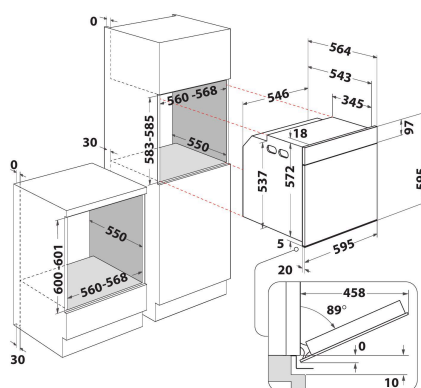

OAKZ9 7921 CS IX

12NC: 859991533830

GTIN (EAN) kood: 8003437938733

Whirlpool

SENSING THE DIFFERENCE

PÕHIOMADUSED

Tootegrupp	Ahi
Kommertsikood	OAKZ9 7921 CS IX
Toote põhivärv	Roostevara teras
Konstruktsiooni tüüp	Integreeritav
Juhtimistüüp	Mehaaniline ja elektrooniline
Juhtsätete tüüp	-
Kas mõnel pliidiplaadil on integreeritud juhtseadised?	Ei
Mis tüüpi pliidiplaate saab kontrollida?	-
Automaatprogrammid	Jah
Voolutugevus (A)	16
Pinge (V)	220-240
Sagedus (Hz)	50/60
Toitejuhtme pikkus (cm)	90
Pistiku tüüp	Ei
Sügavus 90 kraadi alla avatud uksega (mm)	-
Toote kõrgus	595
Toote laius	595
Toote sügavus	564
Orva min. kõrgus	0
Orva min. laius	0
Orva sügavus	0
Netokaal (kg)	33
Kasulik (kambris) maht	73
Integreeritud puhastussüsteem	Osaliselt katalüütiline
Kambri restid	1
Küpsetusplaadid	2

TEHNILISED OMADUSED

Taimer	-
Ajakontroll	Elektrooniline
Ajaseadistusvalikud	Käivitamine ja seiskamine
Ohutusseade	-
Sisevalgusti	Jah
Sisevalgustite arv kambris	1
Sisevalgustite asukoht kambris	Tagumine
Ahjusiinid kambris	Teleskoop
Kambri termomeeter	Ei