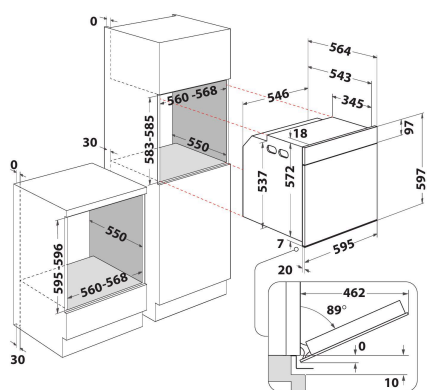

WOI5S8PM1SXA

12NC: 859991689100

GTIN (EAN) code: 8003437837098

Whirlpool

SENSING THE DIFFERENCE

ALAPTULAJDONSÁGOK

Termékcsoport	Sütő
Kereskedelmi elnevezés	WOI5S8PM1SXA
Termék színe	Nemesacél
Konstruktív kivitel	Beépíthető
Vezérlés módja	Elektronikus
Type of control settings	-
Minden főzőlap-kapcsoló be van építve?	Nem
Milyen főzőlapot tud vezérelni?	-
Automatikus programok	Igen
Áramfelvétel (A)	16
Feszültség (V)	220-240
Frekvencia (Hz)	50
Elektromos csatlakozókábel hossza (cm)	100
Csatlakozódugó típusa	Nem
Termékmélység 90°-ban nyitott ajtónál (mm)	-
Termékmagasság	597
Termék szélessége	595
Termékmélység	564
Minimális beépítési magasság	583
Minimális beépítési szélesség	560
Beépítési mélység	550
Nettó tömeg (kg)	38
Usable volume (of cavity)	73
Beépített tisztítórendszer	Pirolitikus+Hidrolitikus
Grids of the cavity	1
Tartók/tálcák	2

MŰSZAKI ADATOK

Időzítő	Igen
Idővezérlés	Elektronikus
Időbeállítási opciók	Indítás és leállítás
Biztonsági eszköz	-
Belső világítás	Igen
Number of interior lights of the cavity	1
Position of interior lights of the cavity	Elöl
Oven guides of the cavity	Teleszkópos
Probe of the cavity	Nem