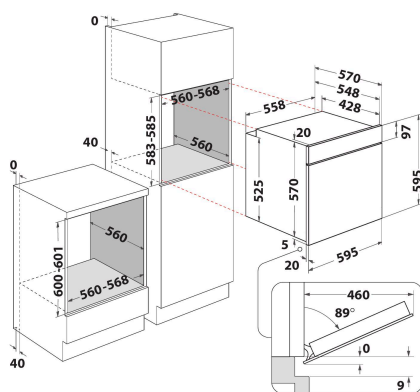

IFW 65Y0 J BL

12NC: F102836

Штрих-код (EAN) код: 8050147028360

 **Indesit**

ОСНОВНІ ХАРАКТЕРИСТИКИ

Група продуктів	Духова шафа
Комерційний код	IFW 65Y0 J BL
Основний колір продукту	Чорний
Тип конструкції	Вбудована
Тип управління	Механічний (-е) та електронний (-е)
Тип управління	-
Чи є вбудовані системи контролю варильної поверхні?	Ні
Який тип варильної поверхні можна контролювати?	-
Автоматичні програми	Так/Є
Струм (А)	13
Напруга (В)	220-240
Частота (Гц)	50/60
Довжина шнура живлення (см)	100
Тип вилки	Ні
Глибина з відкритими на 90 градусів дверцятами (мм)	-
Висота продукту	595
Ширина продукту	595
Глибина продукту	551
Мінімальна висота ніші	0
Мінімальна ширина ніші	0
Глибина ніші	0
Вага нетто (кг)	27.1
Корисний об'єм	66
Вбудована система очищення	Ні
Кількість решіток	1
Деко	2

ТЕХНІЧНІ ХАРАКТЕРИСТИКИ

Таймер	-
Контроль часу	Електронне
Налаштування часу	Старт та Стоп
Система захисту	-
Внутрішнє освітлення	Так/Є
Кількість елементів освітлення	1
Розташування елементів освітлення	Передня ліва
Направляючі духової шафи	Рельєфні
Теромщуп	Ні