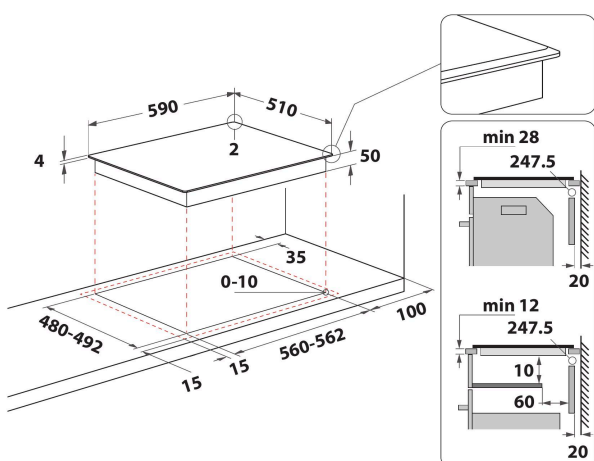

WF S4160 BF

12NC: 859991579520

EAN-kode: 8003437600951

Whirlpool

SENSING THE DIFFERENCE

- 6th Sense teknologi
- Antall induksjonssoner som kan brukes samtidig: 4
- Lett å installere
- FlexiSide, fleksibel kokesone for store og små gryter
- Automatisk kjeleregistrering
- Restvarmeindikasjon
- Barnesikring
- Varmeskapfunksjon
- På/Av bryter
- Småkokefunksjon
- Lavtemperaturfunksjon for smelting
- 60 cm bred
- Timerfunksjon
- Enkel utskifting
- Svart glasskokeopp
- Antall soner med booster: 4
- 4 Indikator for platen står på