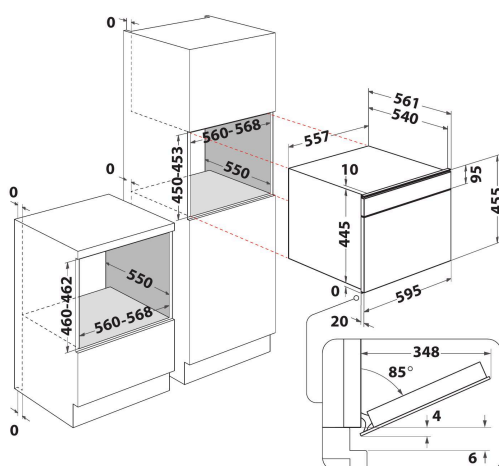

W6 ME450

12NC: 859991541960

EAN-code: 8003437396021

Whirlpool

SENSING THE DIFFERENCE

- 6TH Sense-technologie
- 6th Sense Opwarmen
- Inhoud ovenruimte 40 liter
- Jet Start: razendsnel verwarmen
- Turbo hete lucht (50-250°C)
- Warmhouden
- Magnetron 850 Watt
- Uitstekende handgreep
- Bedieningspaneel met aanraakscherm
- Speedoven 45 cm
- Ventilatie aan de voorkant
- Drop down opening
- Bakplaat
- Favoriete functies: voor het snel selecteren van uw 10 favoriete of laatstgebruikte functies
- Grill gecombineerd (grill + magnetron)
- 3 bereidingsmethoden: Magnetron, Grill, Hetelucht