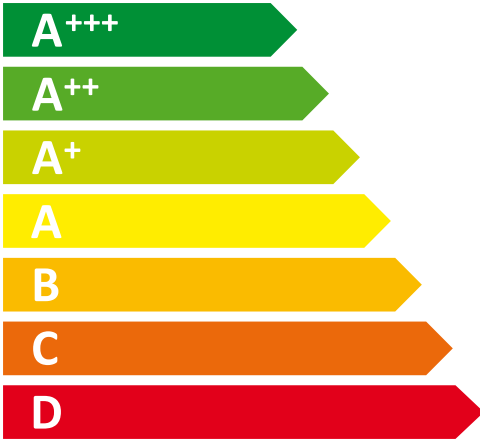

**ENERG**  
енергия · ενεργεια

# WHIRLPOOL

WAM 81WB UA

ENERGIA · ЕНЕРГИЯ · ΕΝΕΡΓΕΙΑ  
ENERGIJA · ENERGY · ENERGIE  
ENERGI

**175**  
kWh/annum

**11131**  
L/annum

**8**  
kg

**A**BCDEFG

**56** dB