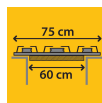

EasyReplace

Instalează o plită de 75 cm în decupajul de 60 cm al blatului. Versatilitate maximă în bucătăria ta.

Grătare care se pot spăla în mașina de spălat vase

Păstrează plita curată cu ușurință, datorită grătarelor care se pot spăla la mașina de spălat vase.