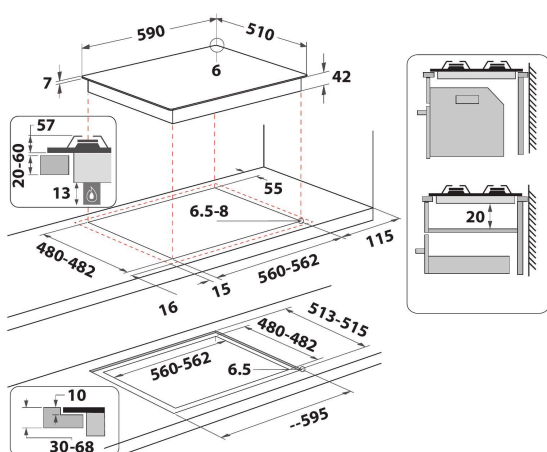

GOS 6415/NB1

12NC: 859991665080

Codul GTIN (EAN): 8003437644436

Whirlpool

SENSING THE DIFFERENCE

- Suporturi pentru cratițe fontă
- Dispozitiv de siguranță electromagnetic pentru fiecare arzător
- Selectoare Black Spin Brushed
- Grătare 2 WH Elongated GOG 2.0 Cast Iron
- Front Comenzi
- Plită 60 cm
- Buton de comandă mecanic
- Tip de aprindere: Buton
- Arzătoare 4
- Arzătoare 4: 1 Rapid 3000 arzător W, 1 Semi-rapid 1650 arzător W, 1 Semi-rapid 1650 arzător W și 1 Auxiliar 1000 arzător W.
- Dimensiuni ÎxLxA: 49x590x510 mm
- Dimensiuni nișă ÎxLxA: 41x560x490 mm
- Tensiune: 220-240 V
- Valoare nominală racord gaz: 7300 W

EasyReplace

Instalează o plită de 75 cm în decupajul de 60 cm al blatului. Versatilitate maximă în bucătăria ta.

Grătare care se pot spăla în mașina de spălat vase

Păstrează plita curată cu ușurință, datorită grătarelor care se pot spăla la mașina de spălat vase.