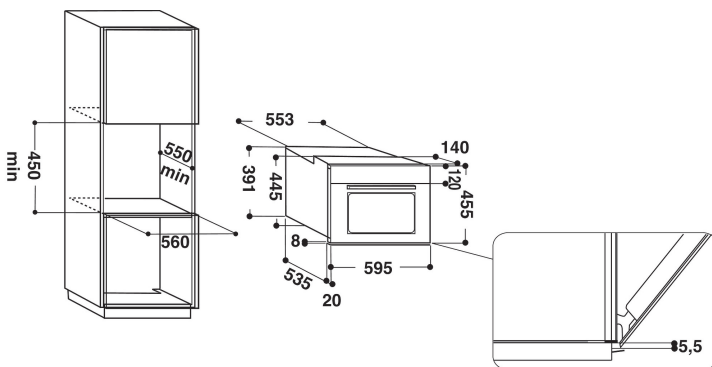

# Whirlpool

SENSING THE DIFFERENCE

- 6TH Sense-technologie
- 6TH SENSE CRISP functie met Crisp plaat
- Crisp
- Inhoud ovenruimte 40 liter
- Jet Start: razendsnel verwarmen
- Jet Defrost: extra snel ontdooien
- Turbo hete lucht (50-250°C)
- Warmhouden
- Turbo grill gecombineerd (grill + ventilator + magnetron)
- Brood ontdooien
- Magnetron 900 Watt
- Uitstekende handgreep
- Geschikt voor grote borden en schotels (draaiplateau Ø 36 cm)
- Speedoven 45 cm
- Ventilatie aan de voorkant
- Drop down opening