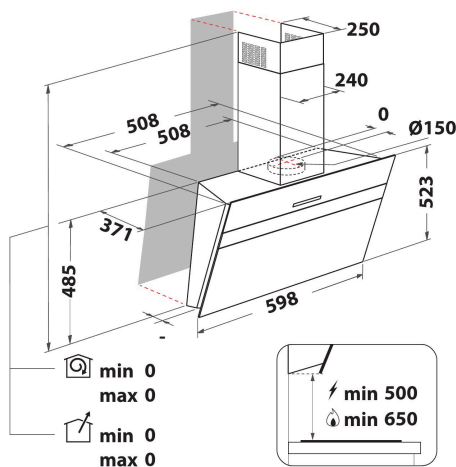

BHVS 61F LT DP K

12NC: 859991678130

Code EAN: 4011577866148

Hotte murale Bauknecht - BHVS 61F LT DP K

Cette hotte murale Bauknecht présente les caractéristiques suivantes : classe d'efficacité énergétique A. Modèle de moins de 60 cm de large. Couleur: noir. Remarquable hotte aspirante assurant un environnement de cuisson frais et sans graisses. Filtrés à graisses en aluminium lavables au lave-vaisselle. Éclairage idéal LED. Adaptée au mode évacuation extérieur ou recyclage. Technologie à capteurs réglant la consommation d'énergie de manière dynamique selon ce que vous cuisinez.