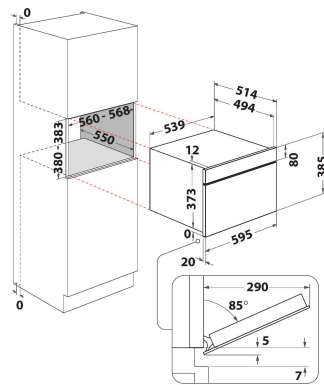

W9 MD260 BSS

12NC: 859991569230

EAN-koodi: 8003437396311

Whirlpool

SENSING THE DIFFERENCE

TUOTTEEN AVAINTIEDOT

Tuoteryhmä	Mikroaaltouuni
Kaupallinen koodi	W9 MD260 BSS
Tuotteen pääväri	Musta teräs
Mikroaaltouunin tyyppi	Mikroaaltotoiminto ja grilli
Rakenteen tyyppi	Kalusteisiin sijoitettava
Ohjauksen tyyppi	Elektroninen
Ohjaus- ja signaalilaitteiden tyyppi	LCD
Lisätoimintona grilli	On
Crisp	Kyllä
Steam	Kyllä
Lisätoimintona kiertoilma	On
Kello	On
Automaattiset ohjelmat	On
Tuotteen korkeus	385
Tuotteen leveys	595
Tuotteen syvyys	514
Asennustilan minimikorkeus	380
Asennustilan minimileveys	556
Asennustilan syvyys	550
Nettopaino	27
Sisätilan tilavuus	31
Pyörivä alusta	On
Pyörivän alustan halkaisija	325
Puhdistusjärjestelmä	Ei

TEKNISET TIEDOT

Virta	10
Jännite	230
Taajuus	50
Virtajohdon pituus	135
Pistokkeen tyyppi	Schuko
Ajastin	On
Grillin teho	800
Grillin tyyppi	Kvartsi
Sisätilan materiaali	Ruostumaton teräs
Sisävalo	On
Lisätoimintona grilli	On
Sisävalojen sijainnit	-