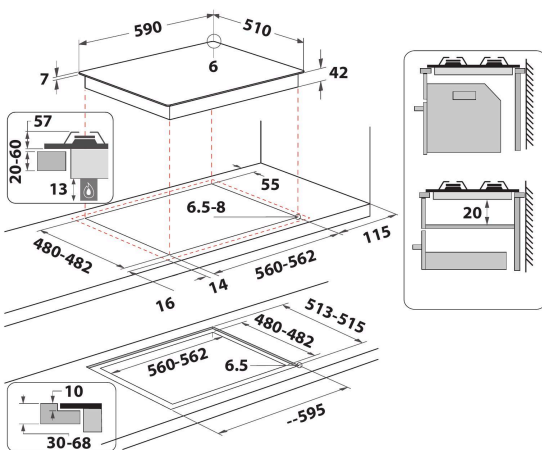

GOWL 628/NB EE

12NC: 859991590500

Codul GTIN (EAN): 8003437605154

Whirlpool

SENSING THE DIFFERENCE

- Suporturi pentru cratițe fontă
- Dispozitiv de siguranță electromagnetic pentru fiecare arzător
- Selectoare Black Spin Brushed
- Grătare 2 GOG W Collection - Tris grids Cast Iron
- Front Comenzi
- Plită 60 cm
- Buton de comandă mecanic
- Tip de aprindere: Buton
- Arzătoare 4
- Arzătoare 4: 1 DCC medium 3500 arzător W, 1 Semi-rapid 1750 arzător W, 1 Semi-rapid 1750 arzător W și 1 Auxiliar 1000 arzător W.
- Cablu de alimentare inclus
- Dimensiuni ÎxLxA: 49x590x510 mm
- Dimensiuni nișă ÎxLxA: 41x560x490 mm
- Tensiune: 230 V