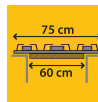

EasyReplace

Instalează o plită de 75 cm în decupajul de 60 cm al blatului. Versatilitate maximă în bucătăria ta.