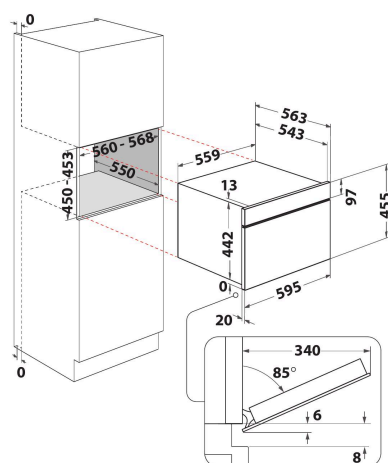

WCS7A9PHTSBA

12NC: 859991686060

Code EAN: 8003437397585

Whirlpool

SENSING THE DIFFERENCE

- Four connecté
- Classe énergétique A+
- Cavité 48 L
- Cook3 permet de cuire parfaitement et simultanément sur 3 niveaux, sans mélange de goût ni d'odeur
- Ready2Cook
- Ventilation à froid (décongélation)
- SteamSense +
- Cuisson à air pulsée
- BakeSense
- Gril
- Cavité en émail facile à nettoyer
- Turbo Gril
- Maxi Cooking
- Levage de pâte
- Fonction Pizza/Pain
- Maintien au chaud