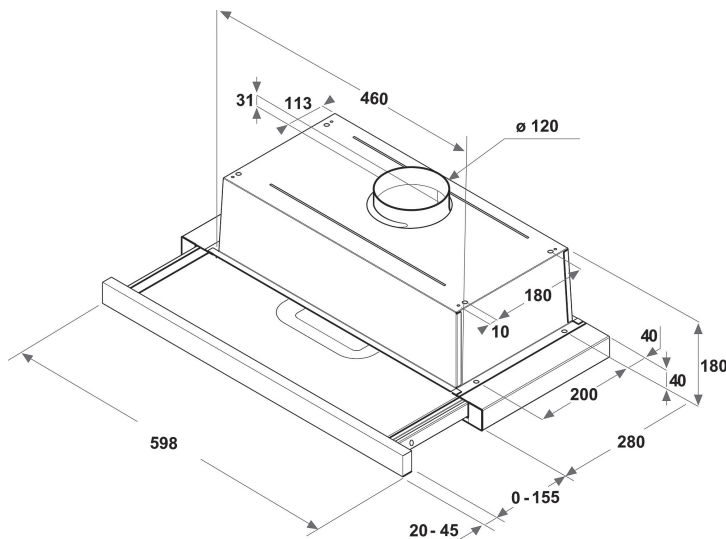

AKR 749/1 WH

12NC: 859991551270

EAN-code: 8003437233692

Whirlpool

SENSING THE DIFFERENCE

- Geluidsniveau afvoer: 62 dBA
- Afvoercapaciteit min. - max.: 125, 304 m³/h
- Maximale extractiesnelheid: 304 (m³/u)
- Energieklasse D
- Extractie-/recirculatiesnelheid %Z_REQ_MAX_OUT_EXTRACTION% / 125 m³/u
- 3 snelheden
- 2LED, 6 W lampen
- 1 motor: 115 W
- Mechanisch Toetsen
- 2 Roestvrijstaal wasbaar filters
- Efficiëntieklasse vetfilter: D
- Efficiëntieklasse verlichting: D
- Efficiëntieklasse vloeistofdynamiek: E
- Werkingsmodus: Luchtafvoer, recirculatie
- Wit Afwerking
- 1 Motor