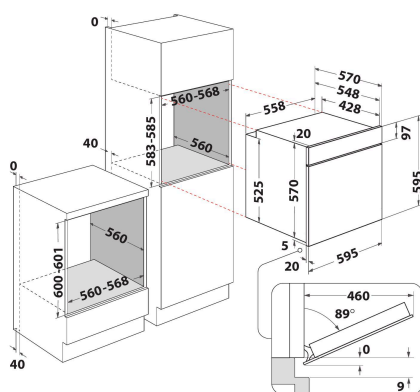

OMSK58CU1B

12NC: 859991660220

GTIN (EAN) kód: 8003437939518

Whirlpool

SENSING THE DIFFERENCE

ZÁKLADNÁ CHARAKTERISTIKA

Skupina výrobkov	Rúra
Obchodný kód	OMSK58CU1B
Hlavná farba výrobku	Čierna
Typ konštrukcie	Vstavaná
Typ ovládania	Elektronický
Typ nastavenia ovládania	-
Sú niektoré ovládacie prvky varných dosiek integrované?	Nie
Ktoré druhy varných plôch možno ovládať?	-
Automatické programy	Áno
Prúd (A)	13
Napätie (V)	220-240
Frekvencia (Hz)	50/60
Dĺžka elektrického prívodného kábla (cm)	100
Typ zástrčky	Nie
Hĺbka pri otvorených dverách 90 stupňov (mm)	-
Výška výrobku	595
Šírka výrobku	595
Hĺbka zabaleného výrobku	551
Minimálna výška výklenku	0
Minimálna šírka výklenku	0
Hĺbka výklenku	0
Čistá hmotnosť (kg)	26.9
Využitelný objem (dutiny)	71
Integrovaný čistiaci systém	Katalytická čistočná
Mriežky dutiny	1
Zásobníky	2

TECHNICKÉ VLASTNOSTI

Časovač	Áno
Časové ovládanie	Elektronický
Možnosti nastavenia času	Stop
Bezpečnostné zariadenie	-
Vnútorné osvetlenie	Áno
Počet vnútorných svetiel dutiny	1
Poloha vnútorných svetiel dutiny	Predná ľavá strana
Vedenie rúry v dutine	Teleskopická
Sonda dutiny	Nie