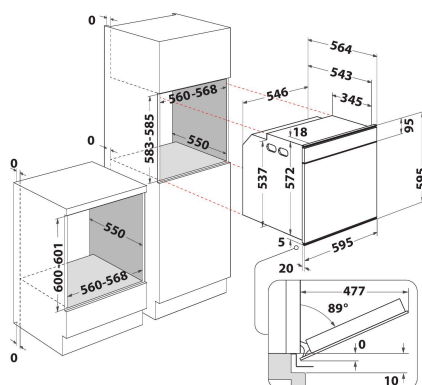

## PÕHIOMADUSED

Tootegrupp	Ahi
Kommertsikood	W7 OM4 4S1 P BL
Toote põhivärv	Must
Konstruksiooni tüüp	Integreeritav
Juhtimistüüp	Elektroniline
Juhtsätete tüüp	-
Kas mõnel pliidiplaadil on integreeritud juhtseadised?	Ei
Mis tüüpi pliidiplaat saab kontrollida?	-
Automaatprogrammid	Jah
Voolutugevus (A)	16
Pinge (V)	220-240
Sagedus (Hz)	50/60
Toitejuhtme pikkus (cm)	90
Pistikute tüüp	Ei
Sügavus 90 kraadi alla avatud uksega (mm)	-
Toote kõrgus	595
Toote laius	595
Toote sügavus	564
Orva min. kõrgus	0
Orva min. laius	0
Orva sügavus	0
Netokaal (kg)	40.5
Kasulik (kambri) maht	73
Integreeritud puhastussüsteem	Pürolüütiline
Kambri restid	2
Küpsetusplaadid	2