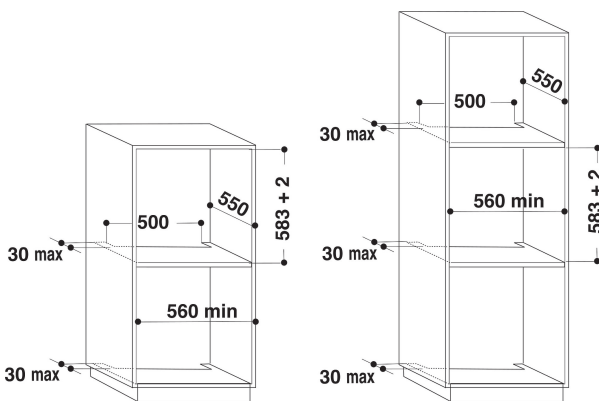

AKP 290/NA

12NC: 857729001500

EAN-nummer: 8003437812828

Whirlpool

SENSING THE DIFFERENCE

PRODUKTEGENSKABER

Produktgruppe	Ovn
Modelbetegnelse	AKP 290/NA
Primærfarve	New anthracite
Installation	Indbygning
Betjeningstype	Mekanisk
Display- og betjeningstype	-
Integreret betjening	Nej
Typer af kogeblus	-
Automatikprogrammer	Nej
EL-tilslutning (A)	16
Elementspænding	220-240
Frekvens	50/60
Længde på elledning	90
Stiktype	Nej
Dybde med åben dør 90 grader	-
Højde	595
Bredde	595
Dybde	564
Minimums indbygningshøjde	0
Minimums indbygningsbredde	0
Indbygningsmål, dybde	0
Nettovægt	34
Nettorumindhold	60
Rengøring i ovnrum	Nej
Tilbehør, antal riste	1
Antal plader (bageplader/bradepande)	1

TEKNISKE EGENSKABER

Timer	-
Tidsstyring	Mekanisk
Indstillingsmuligheder for timer	Start og Stop
Sikkerhedsanordning	-
Indvendigt lys	Ja
Antal indvendige lys	1
Placering af indvendigt lys	Bag
Ovnribber	Riste
Stege-/madlavningstermometer	Nej