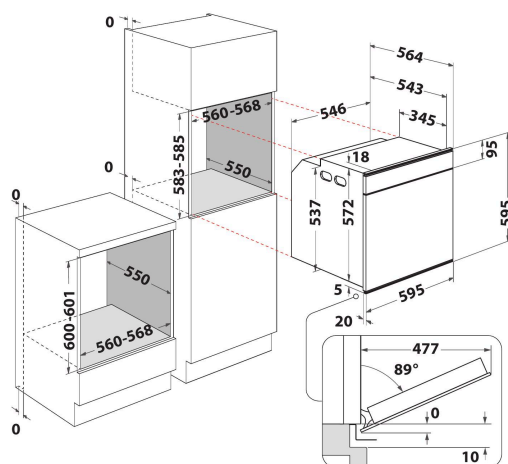

- Технологія 6TH Sense
- До 60 попередньо запрограмованих комбінацій 6th Sense
- Піролітична система очищення
- Клас енергоефективності A+
- Об'єм камери 73 л
- Cook4
- Ready2Cook
- Функція Розморозка
- Програма приготування: Примусова вентиляція+вентилятор
- Гриль
- Емаль простого очищення
- Функція Турбо-гриль
- Великі порції
- Функція Вечірка
- Функція Хліб/Піца

Multifunction 8

Різноманітні методи приготування їжі. Набір функцій Multifunction 8 пропонує гнучкі можливі варіанти приготування для забезпечення ідеальних результатів за будь-яким рецептом.

Технологія 6th Sense

Більше не треба ризикувати результатом. Просто оберіть один з рецептів та дозволяйте технології 6th Sense зробити будь-яку страву досконалою. До 60 кулінарних комбінацій, організованих відповідно до вашого смаку та стилю життя, перетворюють приготування їжі на задоволення.

Ready2cook

Забудьте про попередній нагрів. Функція Ready2Cook використовує потужну систему конвекції, щоб швидко досягти необхідної температури і повністю усуває потребу в попередньому розігріві.

Додаток 6thSenseLive* *Дана функція недоступна в Україні

Технологія 6th Sense автоматично регулює параметри часу, температури та вологості, щоб раз за разом забезпечити ідеальні результати приготування ваших улюблених рецептів. Завдяки набору інтелектуальних сенсорів і інтуїтивно зрозумілим функціональним можливостям ви зможете насолодитись видатними результатами у приготуванні смачних і оригінальних страв.

Примусова вентиляція

Завдяки технології примусової вентиляції та інноваційній системі конвекції нагріте повітря циркулює всередині духової шафи, забезпечуючи приготування соковитих страв.