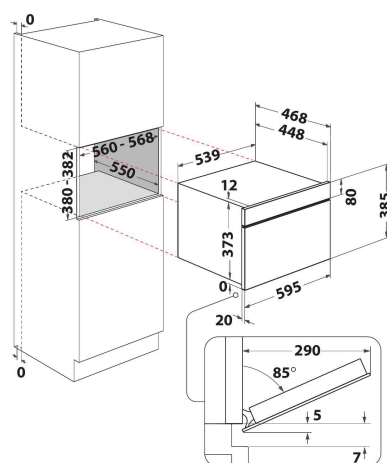

# WMD54MX

12NC: 859991682100

EAN-code: 8003437397271

Whirlpool

SENSING THE DIFFERENCE

- 6TH Sense-technologie
- 6TH SENSE CRISP functie met Crisp plaat
- Crisp
- Inhoud ovenruimte 31 liter
- Jet Start: razendsnel verwarmen
- Jet Defrost: extra snel ontdooien
- Magnetron 1000 Watt
- Uitstekende handgreep
- Geschikt voor grote borden en schotels (draaiplateau  $\varnothing$  32,5 cm)
- Maximale diameter bord: 315 mm
- Ventilatie aan de voorkant
- Drop down opening
- Grillrooster
- Crisperplaat en handgreep
- Crispfunctie met crisplaat