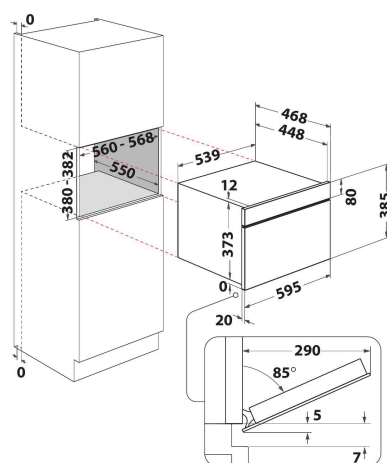

WMD54MX

12NC: 859991682100

EAN-code: 8003437397271

Whirlpool

SENSING THE DIFFERENCE

- 6TH Sense-technologie
- 6TH SENSE CRISP functie met Crisp plaat
- Crisp
- Inhoud ovenruimte 31 liter
- Jet Start: razendsnel verwarmen
- Jet Defrost: extra snel ontdooien
- Magnetron 1000 Watt
- Uitstekende handgreep
- Geschikt voor grote borden en schotels (draaiplateau \varnothing 32,5 cm)
- Maximale diameter bord: 315 mm
- Ventilatie aan de voorkant
- Drop down opening
- Grillrooster
- Crisperplaat en handgreep
- Crispfunctie met crisplaat