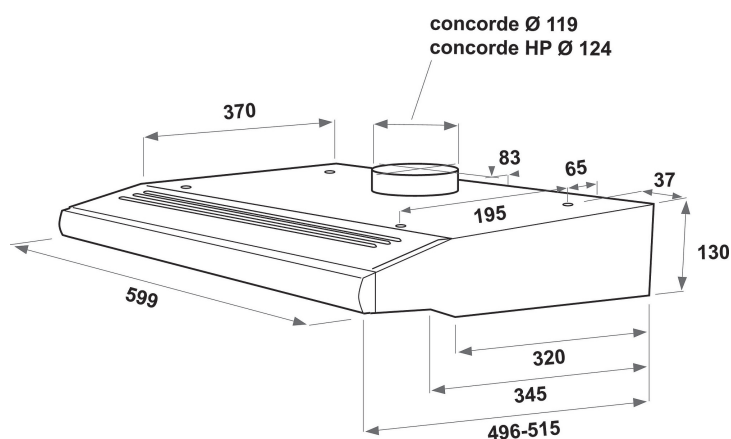

- Geluidsniveau afvoer: 66 dBA
- Geluidsniveau afvoer: 47-66 dBA
- Afvoercapaciteit min. - max.: 110, 254 m³/h
- Maximale extractiesnelheid: 254 (m³/u)
- Energieklasse D
- Extractie-/recirculatiesnelheid %Z_REQ_MAX_OUT_EXTRACTION% / 65 m³/u
- 3 snelheden
- Geurfilter
- 2LED,5 W lampen
- 1 motor: 115 W
- Mechanisch Schuifknop
- 1 Roestvrijstaal wasbaar filter
- Efficiëntieklasse vetfilter: D
- Efficiëntieklasse verlichting: D
- Efficiëntieklasse vloeistofdynamiek: E
- Werkingsmodus: Luchtafvoer, recirculatie