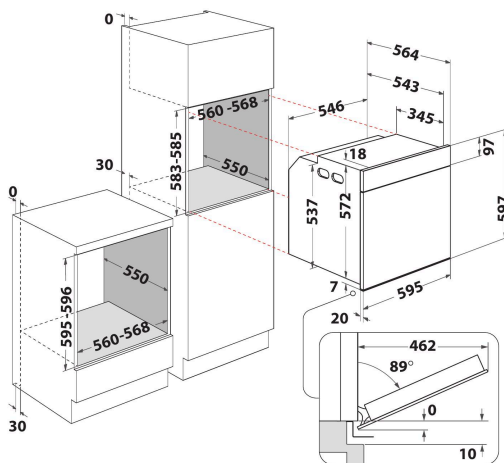

- 6TH SENSE
- StarClean reiniging
- Energieklasse A+
- Inhoud ovenruimte 73 liter
- Cook4
- Optie „Niet voorverwarmen“ (Ready2Cook)
- Hete Lucht
- Grill
- Eenvoudig te reinigen emailen binnenkant
- Turbo Grill
- Gebak-functie
- Pizza/Brood-functie
- SoftClose ovendeur
- Rijzen
- Speciale functies
- Booster (snel voorverwarmen)
- Boven- en Onderwarmte