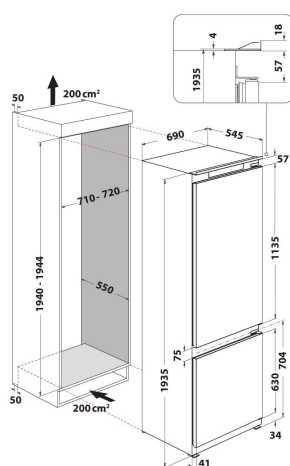

SP40 801 EU

12NC: 859991536070

Codul GTIN (EAN): 8003437042447

Whirlpool

SENSING THE DIFFERENCE

- Clasă energetică A+
- 6TH Sense FreshControl
- Capacitate netă totală: 400 l (299 l frigider + 101 l congelator)
- Dimensiunile produsului (ÎxLxA): 1935x690x545 mm
- Ușă reversibilă
- Nivel de zgomot: 35 dB (A)
- StopFrost
- Răcire rapidă
- Congelare rapidă
- Clasa climatică SN-T
- Capacitate de congelare: 4.5 Kg/24 h
- Compartiment congelare rapidă
- Alarmă ușă
- Alarma de temperatură
- Sistem de dezghețare automată
- Timp de creștere temperatură 26 h