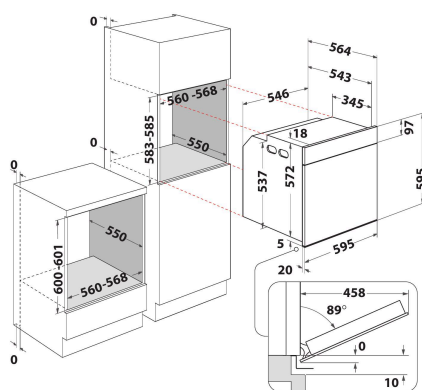

AKZ9S 8270 FB

12NC: 859991670570

GTIN (EAN) code: 8003437836213

Whirlpool

SENSING THE DIFFERENCE

ALAPTULAJDONSÁGOK

Termékcsoport	Sütő
Kereskedelmi elnevezés	AKZ9S 8270 FB
Termék színe	Fekete
Konstruktív kivitel	Beépíthető
Vezérlés módja	Elektronikus
Type of control settings	-
Minden főzőlap-kapcsoló be van építve?	Nem
Milyen főzőlapot tud vezérelni?	-
Automatikus programok	Igen
Áramfelvétel (A)	16
Feszültség (V)	220-240
Frekvencia (Hz)	50/60
Elektromos csatlakozókábel hossza (cm)	90
Csatlakozódugó típusa	Nem
Termékmélység 90°-ban nyitott ajtónál (mm)	-
Termékmagasság	595
Termék szélessége	595
Termékmélység	564
Minimális beépítési magasság	0
Minimális beépítési szélesség	0
Beépítési mélység	0
Nettó tömeg (kg)	38
Usable volume (of cavity)	73
Beépített tisztítórendszer	Pirolitikus+Hidrolitikus
Grids of the cavity	1
Tartók/tálcák	2

MŰSZAKI ADATOK

Időzítő	Igen
Idővezérlés	Elektronikus
Időbeállítási opciók	Indítás és leállítás
Biztonsági eszköz	-
Belső világítás	Igen
Number of interior lights of the cavity	1
Position of interior lights of the cavity	Elől
Oven guides of the cavity	Teleszkópos
Probe of the cavity	Nem