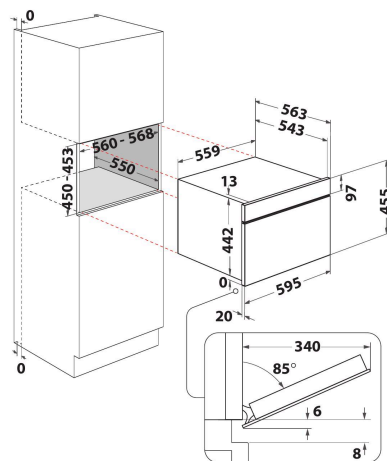

WCS7A9PHTSBA

12NC: 859991686060

EAN-code: 8003437397585

Whirlpool

SENSING THE DIFFERENCE

- 6thSense Live
- Energieklasse A+
- Inhoud ovenruimte 48 liter
- Cook3: 3 verschillende gerechten tegelijk bereiden
- Optie „Niet voorverwarmen“ (Ready2Cook)
- Koude luchtcirculatie (ontdooien)
- SteamSense +
- Hete Lucht
- BakeSense
- Grill
- Eenvoudig te reinigen emailen binnenkant
- Turbo Grill
- Maxi Cooking functie voor het bereiden van grote stukken vlees
- Gebak-functie
- Pizza/Brood-functie
- Warmhouden