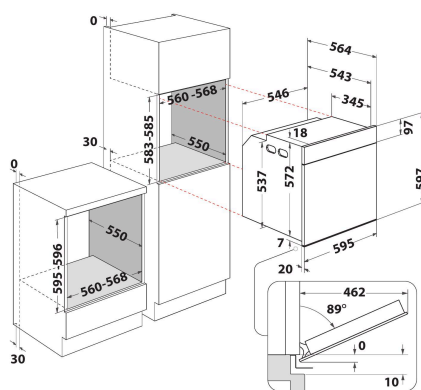

WOI5S8PM2SWA

12NC: 859991685210

EAN koda: 8003437836824

Whirlpool

SENSING THE DIFFERENCE

ZÁKLADNÉ INFORMÁCIE

Skupina izdelkov	Pečica
Komercialna oznaka izdelka	WOI5S8PM2SWA
Osnovna barva izdelka	White
Tip konstrukcije	Vgrajeni
Način upravljanja	Elektronsko
Vrsta naprav za upravljanje in vrsta signalnih naprav	-
Ali so vgrajeni gumbi za upravljanje kuhališč?	Ne
Katere vrste kuhališč se lahko upravljajo?	Ne obstaja
Avtomatski programi	Da
Tok	16
Napetost	220-240
Frekvenca	50
Dolžina priključnega kabla	100
Tip vtiča	Ne
Globina pri vratih, odprtih pod kotom 90 stopinj	-
Višina izdelka	597
Širina izdelka	595
Globina izdelka	564
Minimalna višina vgradne niše	583
Minimalna širina vgradne niše	560
Globina vgradne niše	550
Neto masa	38.4
Uporabna prostornina (prostora za peko)	73
Vgrajen sistem čiščenja	Pyrolytic+Hydrolytic
Rešetke	1
Pladnji	2

TEHNIČKE INFORMÁCIE

Časovnik	Da
Nadzor časa delovanja	Elektronsko
Možne nastavitve časa delovanja	Start in Stop
Varnostna naprava	-
Notranja luč	Da
Število notranjih luči	1
Položaj notranjih luči	Zadnji del
Vodila pekača	Teleskopska
Termo sonda	Ne