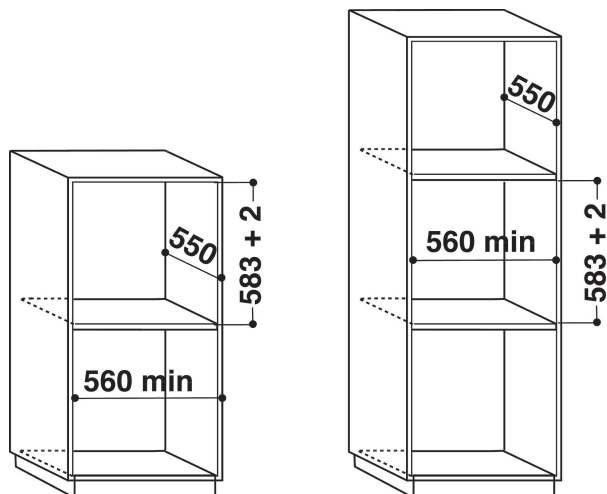

AKZ 6270 IX

12NC: 858562701100

GTIN (EAN) code: 8003437831201

Whirlpool

SENSING THE DIFFERENCE

ALAPTULAJDONSÁGOK

Termékcsoport	Sütő
Kereskedelmi elnevezés	AKZ 6270 IX
Termék színe	Nemesacél
Konstruktív kivitel	Beépíthető
Vezérlés módja	Mechanikus és elektronikus
Type of control settings	-
Minden főzőlap-kapcsoló be van építve?	Nem
Milyen főzőlapot tud vezérelni?	-
Automatikus programok	Igen
Áramfelvétel (A)	16
Feszültség (V)	220-240
Frekvencia (Hz)	50/60
Length of Electrical Supply Cord (cm)	90
Csatlakozódugó típusa	Nem
Termékmélység 90°-ban nyitott ajtónál (mm)	-
Termékmagasság	595
Termék szélessége	595
Termékmélység	564
Minimális beépítési magasság	0
Minimális beépítési szélesség	0
Beépítési mélység	0
Nettó tömeg (kg)	40
Usable volume (of cavity)	65
Beépített tisztítórendszer	Pirolitikus
Grids of the cavity	1
Tartók/tálcák	2

MŰSZAKI ADATOK

Időzítő	-
Idővezérlés	Elektronikus
Időbeállítási opciók	Indítás és leállítás
Biztonsági eszköz	-
Belső világítás	Igen
Number of interior lights of the cavity	1
Position of interior lights of the cavity	Elöl
Oven guides of the cavity	Teleszkópos
Probe of the cavity	Nem