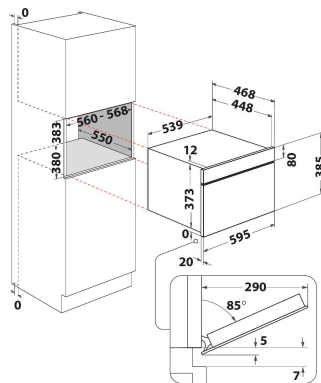

W7 MD440

12NC: 859991539250

GTIN (EAN) kood: 8003437395888

Whirlpool

SENSING THE DIFFERENCE

PÕHIOMADUSED

Tootegrupp	Mikrolained
Kommertsikood	W7 MD440
Toote põhivärv	Roostevaba teras
Mikrolaineahju tüüp	Mikrolained+grill
Konstruksiooni tüüp	Integreeritav
Juhtimistüüp	Elektrooniline
Juhtsätete tüüp	LCD
Täiendav küpsetusmeetod - Grill	Jah
Krõbe	Jah
Aur	Jah
Täiendav küpsetusmeetod - Sundõhk	Ei
Kell	Jah
Automaatprogrammid	Jah
Toote kõrgus	385
Toote laius	595
Toote sügavus	468
Orva min. kõrgus	380
Orva min. laius	556
Orva sügavus	550
Netokaal (kg)	27
Kambri mahutavus (l)	31
Pöördalus	Jah
Pöördaluse läbimõõt (mm)	325
Integreeritud puhastussüsteem	Ei

TEHNILISED OMADUSED

Voolutugevus (A)	10
Pinge (V)	230
Sagedus (Hz)	50
Toitejuhtme pikkus (cm)	135
Pistiku tüüp	Schuko
Taimer	Jah
Grilli võimsus (W)	800
Grilli tüüp	Kvarts
Kambri materjal	Roostevaba teras
Sisevalgusti	Jah
Täiendav küpsetusmeetod - Grill	Jah
Sisevalgustite asukoht kambri	Parem külg