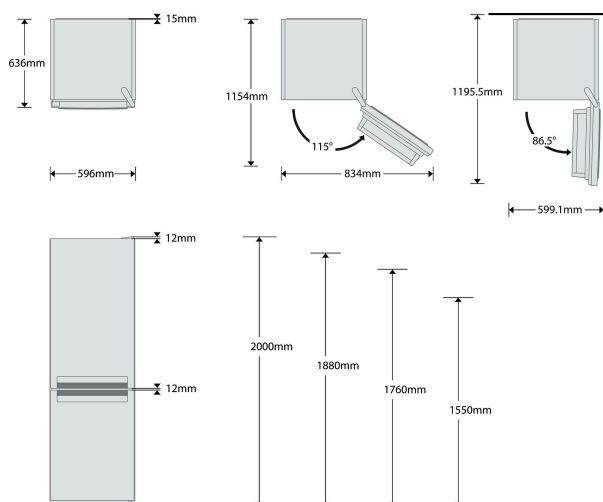

## DANE OGÓLNE

Grupo de produto	Combinação frigorífico/congelador
Tipo de instalação	N/D
Tipo de controlo	Electrónicos
Tipo de construção	Livre instalação
Cor principal do produto	Optic Inox
Classificação da ligação	150
Corrente	1,2
Voltagem	220-240
Frequência	50
Número de compressores	1
Comprimento do cabo de alimentação eléctrica	200
Tipo de ficha	Schuko
Capacidade líquida total da unidade	337
Número de estrelas ou compartimento congelador	4
Altura do produto	1888
Largura do produto	595
Profundidade	663
Ajuste máximo dos pés	0
Peso líquido	62