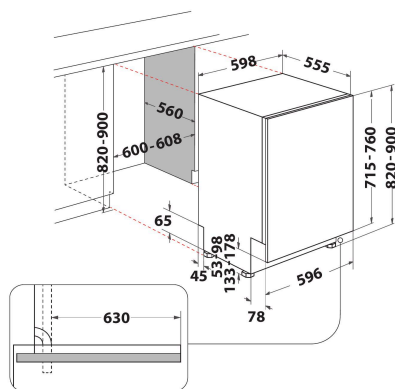

W8I HT58 T

12NC: 869991657050

GTIN (EAN) kood: 8003437639135

Whirlpool

SENSING THE DIFFERENCE

PÕHIOMADUSED

Konstruksiooni tüüp	Integreeritav
Paigaldustüüp	Täielikult integreeritud
Juhtimistüüp	Elektroniline
Juhtsätete tüüp	-
Eemaldatav tööpind	Ei
Toote põhivärv	Must
Elektriühenduse võimsus (W)	1900
Voolutugevus (A)	10
Pinge (V)	220-240
Sagedus (Hz)	50
Toitejuhtme pikkus (cm)	130
Pistiku tüüp	Schuko
Täitevooliku pikkus (cm)	155
Tühjendusvooliku pikkus (cm)	150
Reguleeritavad jalad	Jah - ainult eest
Toote kõrgus	820
Toote laius	598
Toote sügavus	555
Orva min. kõrgus	820
Orva maks. kõrgus	900
Orva min. laius	600
Orva maks. laius	600
Orva sügavus	560
Netokaal (kg)	35.5
Brutokaal (kg)	37.5

TEHNILISED OMADUSED

Automaatprogrammid	Jah
Sisestatava vee maks. temperatuur (°C)	60
Viitkäivituse valikud	Pidev
Maks. viiteaeg (h)	24
Edenemistähis	-
Digitaalne mahaloendustähis	Jah
Soolatähis	Jah
Loputusvahendi tähis	Jah
Ohutusseade	Jah
Reguleeritav ülemine korv	Jah
Suurim ülemisse korvi mahtuv nõu (cm)	0
Suurim alumisse korvi mahtuv nõu (cm)	0
Maks. arv nõudekomplekte (EL 2017/1369)	14
Kolonna paigaldus	Ei