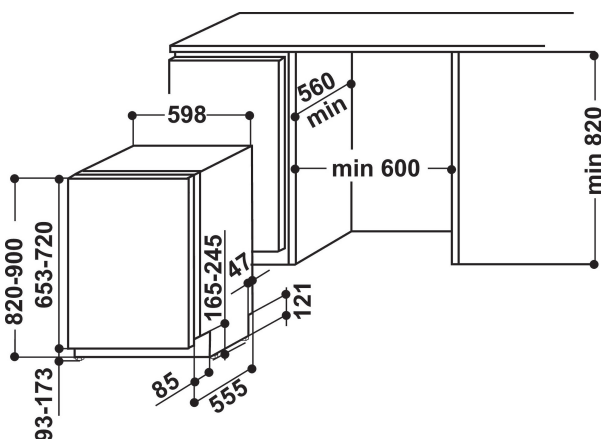

W10 3T332 P

12NC: 859991001780

EAN koda: 8003437203220

Whirlpool

SENSING THE DIFFERENCE

ZÁKLADNÉ INFORMÁCIE

Tip konstrukcije	Vgrajeni
Tip namestitve	Popolno vgrajeni
Način upravljanja	Elektronsko
Vrsta naprav za upravljanje in vrsta signalnih naprav	-
Odstranljiv delovni pult	Ni na voljo
Dekoratívna plošča vrat	Ni na voljo
Osnovna barva izdelka	Inox
Priključna moč	1900
Tok	10
Napetost	220-240
Frekvenca	50
Dolžina priključnega kabla	130
Tip vtiča	Schuko
Dolžina dovodne cevi	155
Dolžina odtočne cevi	150
Nastavljiv podstavek	Ne
Višina odstranljivega delovnega pulta	0
Nastavljive noge	Da - vse s sprednje strani
Višina izdelka	820
Širina izdelka	598
Globina izdelka	555
Globina pri vratih, odprtih pod kotom 90 stopinj	-
Minimalna višina vgradne niše	820
Maksimalna višina vgradne niše	900
Minimalna širina vgradne niše	600
Maksimalna širina vgradne niše	600
Globina vgradne niše	560
Neto masa	35.5
Bruto masa	37.5

TEHNIČKÉ INFORMÁCIE

Avtomatski programi	Da
Maksimalna temperatura dovodne vode	60
Možnosti zamika vklopa	Stalno
Maks. čas zamika vklopa	12
Prikaz faz delovanja	-
Digitalni prikazovalnik preostalega časa	Da
Indikator nivoja soli	Da
Indikator nivoja tekočine za lesk	Da
Varnostna naprava	N/A
Nastavljiva zgornja košara	Yes
Največja posoda, ki se lahko vstavi v zgornjo košaro	0
Največja posoda, ki se lahko vstavi v spodnjo košaro	0
Število pogrinjkov	14