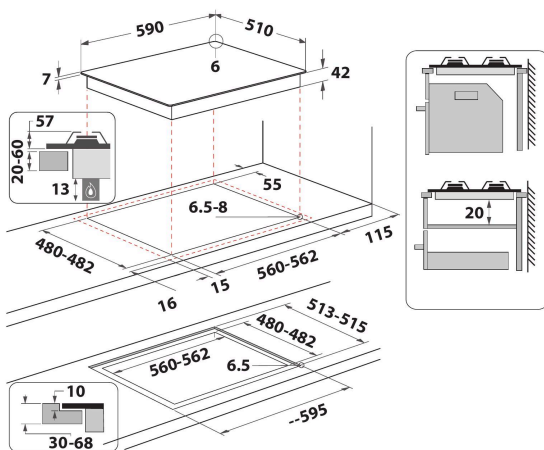

GOFL 629/S

12NC: 859991590720

Codul GTIN (EAN): 8003437605277

Whirlpool

SENSING THE DIFFERENCE

- Suporturi pentru cratițe fontă
- Dispozitiv de siguranță electromagnetic pentru fiecare arzător
- Selectoare Brushed chrome
- Grătare 2 WH Elongated GOG 2.0 Cast Iron
- Front Comenzi
- Plită 60 cm
- Buton de comandă mecanic
- Tip de aprindere: Buton
- Arzătoare 4
- Arzătoare 4: 1 DCC medium 3500 arzător W, 1 Semi-rapid 1650 arzător W, 1 Semi-rapid 1650 arzător W și 1 Auxiliar 1000 arzător W.
- Cablu de alimentare inclus
- Dimensiuni ÎxLxA: 49x590x510 mm
- Dimensiuni nișă ÎxLxA: 41x560x490 mm
- Tensiune: 220-240 V