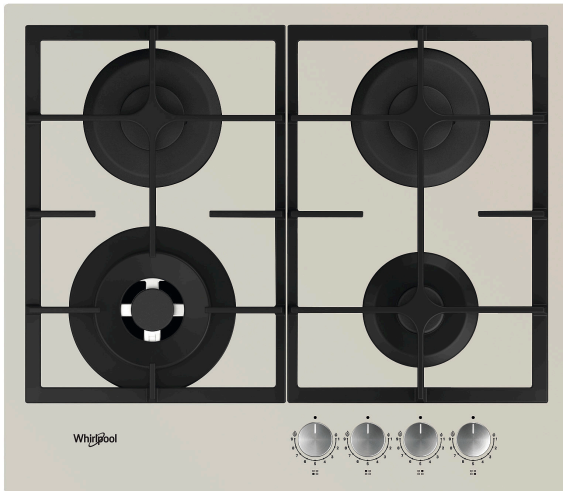

GOFL 629/S

12NC: 859991590720

Codul GTIN (EAN): 8003437605277

Whirlpool

SENSING THE DIFFERENCE

- Suporturi pentru cratițe fontă
- Dispozitiv de siguranță electromagnetic pentru fiecare arzător
- Selectoare Brushed chrome
- Grătare 2 WH Elongated GOG 2.0 Cast Iron
- Front Comenzi
- Plită 60 cm
- Buton de comandă mecanic
- Tip de aprindere: Buton
- Arzătoare 4
- Arzătoare 4: 1 DCC medium 3500 arzător W, 1 Semi-rapid 1650 arzător W, 1 Semi-rapid 1650 arzător W și 1 Auxiliar 1000 arzător W.
- Cablu de alimentare inclus
- Dimensiuni ÎxLxA: 49x590x510 mm
- Dimensiuni nișă ÎxLxA: 41x560x490 mm
- Tensiune: 220-240 V

Plita pe gaz Whirlpool: 4 arzatoare pe gaz - GOFL 629/S

Specificatii plita pe gaz Whirlpool: arzatoare super eficiente pentru reducere de energie.

MultiLevel Flame

9 niveluri ale flacării pentru diferite metode de gătire. Obține întotdeauna flacăra ideală pentru metodele tale de preparare, pentru a avea rezultate de preparare perfecte, fără efort.