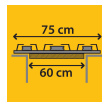

EasyReplace

Instalează o plită de 75 cm în decupajul de 60 cm al blatului. Versatilitate maximă în bucătăria ta.

Arzător de mare putere

Gătire la un alt nivel. Această plită Whirlpool este dotată cu 4 arzătoare puternice care asigură căldură suplimentară și accelerează procesele de fierbere, prăjire și preparare la abur, oferind eficiență energetică înaltă.