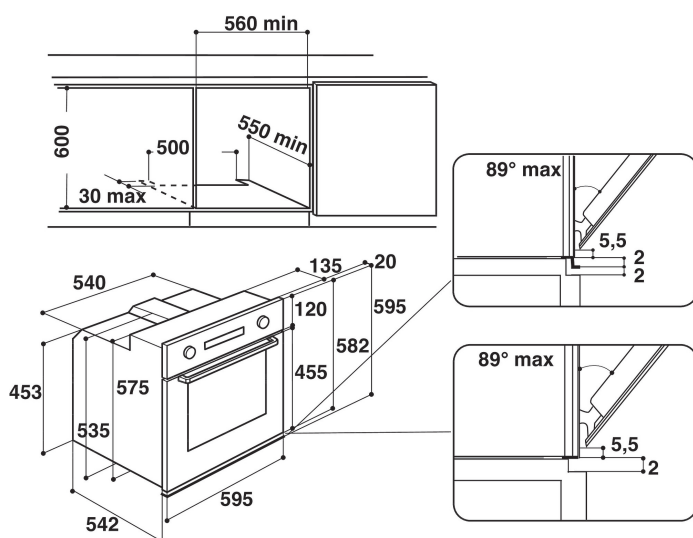

# AKP 454/IX

12NC: 857745401500

EAN-code: 8003437934612

Whirlpool

SENSING THE DIFFERENCE

- Catalyse reiniging
- Energieklasse A
- Inhoud ovenruimte 65 liter
- Koude luchtcirculatie (ontdooien)
- Grill
- Eenvoudig te reinigen emailen binnenkant
- Turbo Grill
- Gebak-functie
- Grill regelbaar op 3 standen
- Boven- en Onderwarmte
- Metalen handgreep
- Aantal glazen in deur: 2
- Tijd
- Grill 1400 Watt
- 1 rooster
- 1 bakplaat
- Draaiend spit