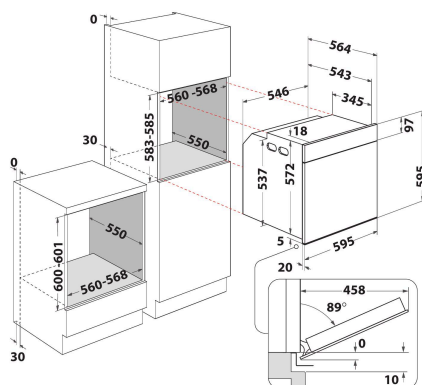

OAKZ9 7921 CS NB

12NC: 859991533860

GTIN (EAN) kood: 8003437834165

Whirlpool

SENSING THE DIFFERENCE

PÕHIOMADUSED

Tootegrupp	Ahi
Kommertsikood	OAKZ9 7921 CS NB
Toote põhivärv	Must
Konstruksiooni tüüp	Integreeritav
Juhtimistüüp	Mehaaniline ja elektrooniline
Juhtsätete tüüp	-
Kas mõnel pliidiplaadil on integreeritud juhtseadised?	Ei
Mis tüüpi pliidiplaate saab kontrollida?	-
Automaatprogrammid	Jah
Voolutugevus (A)	16
Pinge (V)	220-240
Sagedus (Hz)	50/60
Toitejuhtme pikkus (cm)	90
Pistiku tüüp	Ei
Sügavus 90 kraadi alla avatud uksega (mm)	-
Toote kõrgus	595
Toote laius	595
Toote sügavus	564
Orva min. kõrgus	0
Orva min. laius	0
Orva sügavus	0
Netokaal (kg)	33
Kasulik (kambris) maht	73
Integreeritud puhastussüsteem	Osaliselt katalüütiline
Kambris restid	1
Küpsetusplaadid	2

TEHNILISED OMADUSED

Taimer	-
Ajakontroll	Elektrooniline
Ajaseadistusvalikud	Käivitamine ja seiskamine
Ohutusseade	-
Sisevalgusti	Jah
Sisevalgustite arv kambris	1
Sisevalgustite asukoht kambris	Tagumine
Ahjusiinid kambris	Teleskoop
Kambris termomeeter	Ei