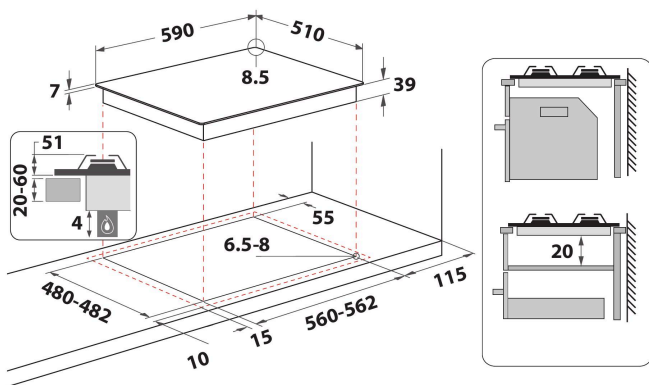

- Suporturi pentru cratițe fontă
- Dispozitiv de siguranță electromagnetic pentru fiecare arzător
- Selectoare Argintiu
- Grătare 2 Fusion Aphrodite 2 Cast Iron
- Front Comenzi
- Plită 60 cm
- Buton de comandă mecanic
- Tip de aprindere: Buton
- Arzătoare 4
- Arzătoare 4: 1 DCC medium 3500 arzător W, 1 Semi-rapid 1650 arzător W, 1 Semi-rapid 1650 arzător W și 1 Auxiliar 1000 arzător W.
- Cablu de alimentare inclus
- Dimensiuni ÎxLxA: 41x590x510 mm
- Dimensiuni nișă ÎxLxA: 38x560x480 mm
- Tensiune: 220-240 V