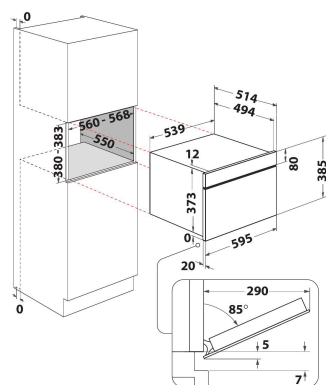

## GALVENĀS IEZĪMES

Produktu grupa	Mikrovilnis
Tirdzniecības kods	W9 MD260 BSS
Produkta pamatkrāsa	Melns tērauds
Mikroviļņu krāsns veids	MW-Combi
Konstrukcijas veids	Iebūvēts
Vadības veids	Elektronisks
Vadības iestatījumu veids	LCD
Papildu gatavošanas metode Grill	Jā
Crisp	Jā
Tvaiks	Jā
Papildu gatavošanas metode Fan cooking	Jā
Pulkstenis	Jā
Automātiskās programmas	Jā
Produkta augstums	385
Produkta platums	595
Produkta dziļums	514
Minimālais nišas augstums	380
Minimālais nišas platums	556
Nišas dziļums	550
Neto svars (kg)	27
Tilpnes tilpums (l)	31
Rotējošai šķīvīvis	Jā
Rotējošā šķīvīja diametrs	325
Integrēta tīrīšanas sistēma	Nē

## TEHNISKĀS ĪPAŠĪBAS

Strāva (A)	10
Voltāža (V)	230
Frekvence (Hz)	50
Elektrības vada garums (cm)	135
Kontaktdakšas veids	Schuko
Taimeris	Jā
Grila jauda (W)	800
Grila veids	Kvarcs
Tilpnes materiāls	Nerūsējošais tērauds
Iekšējais apgaismojums	Jā
Papildu gatavošanas metode Grill	Jā
Tilpnes iekšējo gaismas elementu novietojums	-