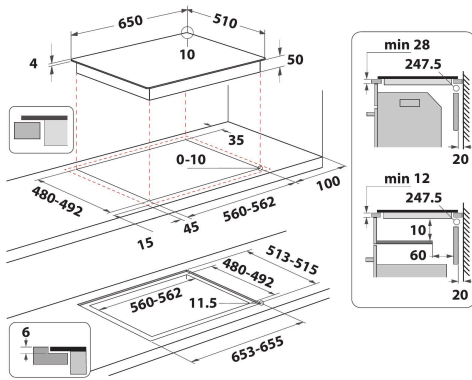

## TUOTTEEN AVAINTIEDOT

Tuoteryhmä	Keittotaso
Rakenteen tyyppi	Kalusteisiin sijoitettava
Ohjauksen tyyppi	Elektroninen
Ohjaus- ja signaalilaitteiden tyyppi	-
Kaasupolttimien lukumäärä	0
Sähköisten keittoalueiden lukumäärä	4
Sähkölevyjen lukumäärä	0
Keraamisten keittoalueiden lukumäärä	0
Halogeenikeittoalueiden lukumäärä	0
Induktiokeittoalueiden lukumäärä	4
Lämpimänäpitoalueiden lukumäärä	0
Ohjauspaneelin sijainti	Front
Pintamateriaali	Lasi
Tuotteen pääväri	Musta
Liitännän arvo	7200
Kaasuliitännän arvo	0
Kaasun tyyppi	N/A
Virta	31,3
Jännite	220-240
Taajuus	50/60
Virtajohdon pituus	120
Pistokkeen tyyppi	Ei
Kaasuliitäntä	N/A
Tuotteen leveys	650
Tuotteen korkeus	54
Tuotteen syvyys	510
Asennustilan minimikorkeus	28
Asennustilan minimileveys	560
Asennustilan syvyys	480
Nettopaino	10,5
Automaattiset ohjelmat	On