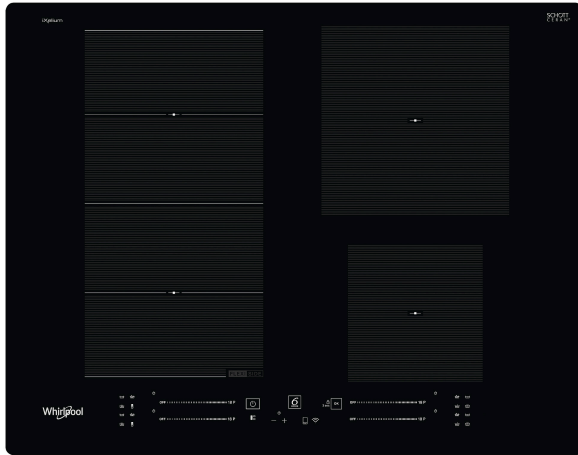

# WF S2765 NE/IXL

12NC: 859991573720

EAN-koodi: 8003437238567

Whirlpool

SENSING THE DIFFERENCE

## TUOTTEEN AVAINTIEDOT

Tuoteryhmä	Keittotaso
Rakenteen tyyppi	Kalusteisiin sijoitettava
Ohjauksen tyyppi	Elektroninen
Ohjaus- ja signaalilaitteiden tyyppi	-
Kaasupolttimien lukumäärä	0
Sähköisten keittoalueiden lukumäärä	4
Sähkölevyjen lukumäärä	0
Keraamisten keittoalueiden lukumäärä	0
Halogeenikeittoalueiden lukumäärä	0
Induktiokeittoalueiden lukumäärä	4
Lämpimänäpitoalueiden lukumäärä	0
Ohjauspaneelin sijainti	Front
Pintamateriaali	Lasi
Tuotteen pääväri	Musta
Liitännän arvo	7200
Kaasuliitännän arvo	0
Kaasun tyyppi	N/A
Virta	31,3
Jännite	220-240
Taajuus	50/60
Virtajohdon pituus	120
Pistokkeen tyyppi	Ei
Kaasuliitäntä	N/A
Tuotteen leveys	650
Tuotteen korkeus	54
Tuotteen syvyys	510
Asennustilan minimikorkeus	28
Asennustilan minimileveys	560
Asennustilan syvyys	480
Nettopaino	10,5
Automaattiset ohjelmat	On

## TEKNISET TIEDOT

Virrankytkennän merkkivalo	On
Keittolevyjen-/alueiden toiminnan merkkivalo	4
Säädön tyyppi	Induction
Kannen tyyppi	Ei ole
Jälkilämmön merkkivalo	Erillinen
Päävirtakytkin	On
Suojalaite	-
Ajastin	On