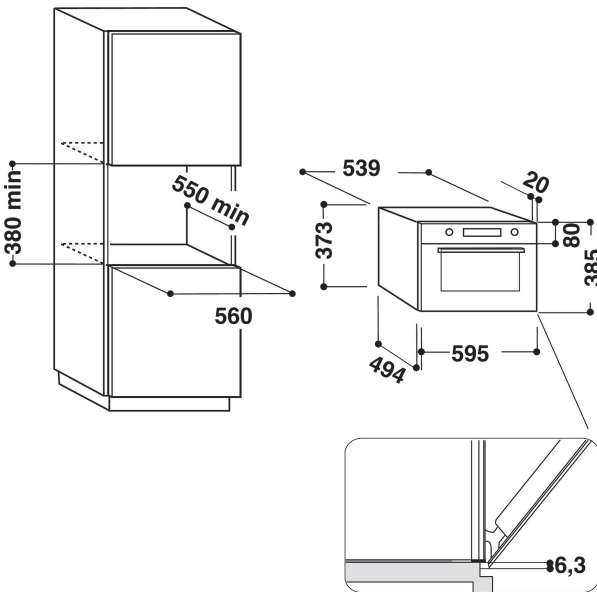

AMW 735/WH

12NC: 858773501940

EAN-nummer: 8003437390036

Whirlpool

SENSING THE DIFFERENCE

PRODUKTEGENSKABER

Produktgruppe	Mikrobølgeovn
Modelbetegnelse	AMW 735/WH
Primærfarve	White
Mikrobølgeovnstype	Mikrobølge+Grill
Installation	Indbygning
Betjeningstype	Elektronisk
Display- og betjeningstype	LCD
Grillfunktion	Ja
Crisp	Yes
Steam	No
Tilberedning med varmluft	Nej
Ur	Ja
Automatikprogrammer	Ja
Højde	385
Bredde	595
Dybde	468
Minimums indbygningshøjde	380
Minimums indbygningsbredde	556
Indbygningsmål, dybde	550
Nettovægt	26.8
Kapacitet	31
Drejetallerken	Ja
Diameter på drejetallerken	325
Rengøring i ovnrums	No

TEKNISKE EGENSKABER

El-tilslutning (A)	10
Elementspænding	230
Frekvens	50
Længde på elledning	135
Stiktype	Schuko
Timer	Ja
Grilleffekt	800
Grilltype	Quartz
Ovnrumsmateriale	Rustfrit stål
Indvendigt lys	Ja
Grillfunktion	Ja
Placering af indvendigt lys	Right side