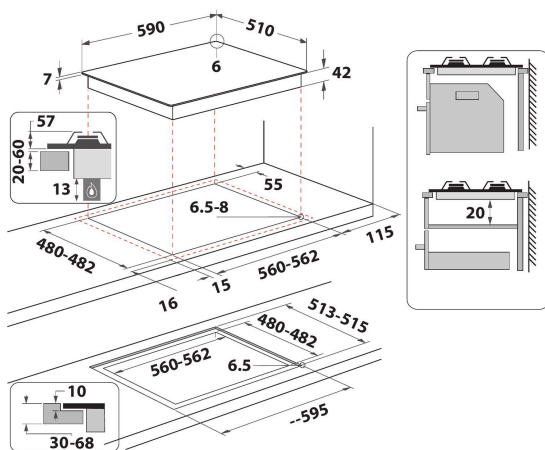

GOB 616/NB

12NC: 859991590910

Штрих-код (EAN) код: 8003437605529

Whirlpool

SENSING THE DIFFERENCE

Газова варильна поверхня Whirlpool: 4 газові конфорки - GOB 616/NB

Стандартний набір технологій та функцій Whirlpool для Вашого комфорту.

Легка заміна

Встановіть у 60-сантиметровий отвір стільниці 75-сантиметрову варильну поверхню. Максимальна універсальність на вашій кухні

Мийте чавунні решітки в посудомийній машині

Підтримуйте варильну поверхню в чистоті і без жодних зусиль завдяки решіткам, які можна мити в посудомийній машині.

ОСНОВНІ ХАРАКТЕРИСТИКИ

Група продуктів	Варильна поверхня
Тип конструкції	Вбудована
Тип управління	Механічний(-е)
Тип управління	Ручка
Кількість газових конфорок	4
Кількість електричних зон приготування	0
Кількість електричних зон приготування	0
Кількість радіальних зон нагріву	0
Кількість галогенових пластин	0
Кількість індукційних зон нагріву	0
Кількість електричних зон нагріву	0
Розташування панелі управління	Front
Матеріал поверхні	Скло
Основний колір продукту	Чорний
Потужність електричного підключення (Вт)	0
Потужність газового підключення (Вт)	7300
Тип газу	G20
Струм (А)	0,2
Напруга (В)	220-240
Частота (Гц)	50/60
Довжина шнура живлення (см)	85
Тип вилки	Hi
Підключення до газу	Nincs adat
Ширина продукту	590
Висота продукту	49
Глибина продукту	510
Мінімальна висота ніші	41
Мінімальна ширина ніші	560
Глибина ніші	490
Вага нетто (кг)	10.6
Автоматичні програми	Hi