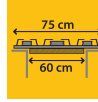

Газова варильна поверхня Whirlpool: 4 газові конфорки - GOB 616/NB

Стандартний набір технологій та функцій Whirlpool для Вашого комфорту.

Легка заміна

Встановіть у 60-сантиметровий отвір стільниці 75-сантиметрову варильну поверхню. Максимальна універсальність на вашій кухні