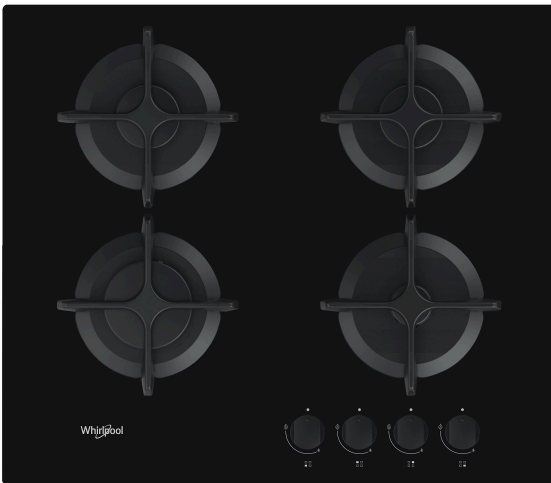

GOB 616/NB

12NC: 859991590910

Штрих-код (EAN) код: 8003437605529

Whirlpool

SENSING THE DIFFERENCE

Газова варильна поверхня Whirlpool: 4 газові конфорки - GOB 616/NB

Стандартний набір технологій та функцій Whirlpool для Вашого комфорту.

Легка заміна

Встановіть у 60-сантиметровий отвір стільниці 75-сантиметрову варильну поверхню. Максимальна універсальність на вашій кухні

Мийте чавунні решітки в посудомийній машині

Підтримуйте варильну поверхню в чистоті і без жодних зусиль завдяки решіткам, які можна мити в посудомийній машині.

Надзвичайний дизайн

Наші варильні поверхні покликані бути красивими і функціональними. Видатний дизайн Filo наших інтегрованих варильних поверхонь робить прибирання простішим, ніж будь-коли.

Чавунні решітки

Чавунні решітки для стильного вигляду, надійності та запобігання ковзанню посуду.

Керування на фронтальній панелі

Повний контроль. Ергономічні та зрозумілі елементи керування зручно розташовані на фронтальній панелі варильної поверхні, забезпечуючи приємне та просте використання.