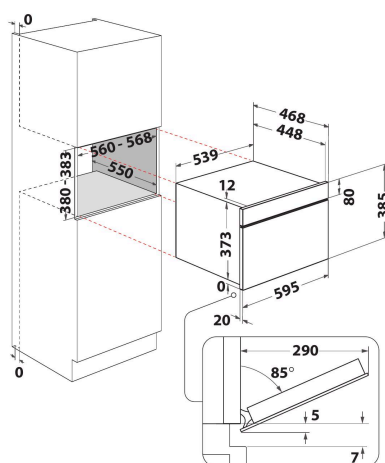

W7 MD440

12NC: 859991539250

EAN-code: 8003437395888

Whirlpool

SENSING THE DIFFERENCE

- 6TH Sense-technologie
- 6TH SENSE CRISP functie met Crisp plaat
- 6th Sense ontdooien
- Crisp
- Inhoud ovenruimte 31 liter
- Jet Start: razendsnel verwarmen
- Jet Defrost: extra snel ontdooien
- Stoomfunctie met stoomschaal
- Stomen en koken (inbouw)
- Brood ontdooien
- Magnetron 1000 Watt
- Geschikt voor grote borden en schotels (draaiplateau Ø 32,5 cm)
- Maximale diameter bord: 315 mm
- Bedieningspaneel met aanraakscherm
- Ventilatie aan de voorkant
- Drop down opening