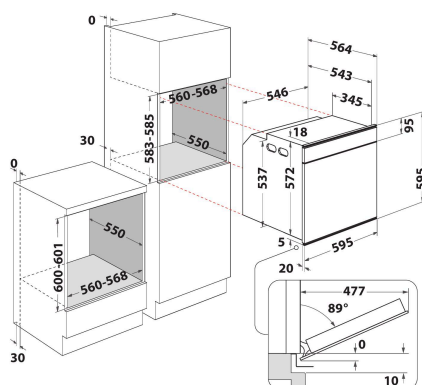

W7 OS4 4S2 H BL

12NC: 859991654880

GTIN (EAN) kód: 8003437835964

Whirlpool

SENSING THE DIFFERENCE

ZÁKLADNÁ CHARAKTERISTIKA

Skupina výrobkov	Rúra
Obchodný kód	W7 OS4 4S2 H BL
Hlavná farba výrobku	Čierna
Typ konštrukcie	Vstavaná
Typ ovládania	Elektronický
Typ nastavenia ovládania	-
Sú niektoré ovládacie prvky varných dosiek integrované?	Nie
Ktoré druhy varných plôch možno ovládať?	-
Automatické programy	Áno
Prúd (A)	16
Napätie (V)	220-240
Frekvencia (Hz)	50/60
Dĺžka elektrického prívodného kábla (cm)	90
Typ zástrčky	Nie
Hĺbka pri otvorených dverách 90 stupňov (mm)	-
Výška výrobku	595
Šírka výrobku	595
Hĺbka zabaleného výrobku	564
Minimálna výška výklenku	0
Minimálna šírka výklenku	0
Hĺbka výklenku	0
Čistá hmotnosť (kg)	40.5
Využitelný objem (dutiny)	73
Integrovaný čistiaci systém	Hydrolytické
Mriežky dutiny	2
Zásobníky	2

TECHNICKÉ VLASTNOSTI

Časovač	Áno
Časové ovládanie	Elektronický
Možnosti nastavenia času	Štart a stop
Bezpečnostné zariadenie	-
Vnútorne osvetlenie	Áno
Počet vnútorných svetiel dutiny	1
Poloha vnútorných svetiel dutiny	Pravá strana
Vedenie rúry v dutine	Teleskopická
Sonda dutiny	Nie