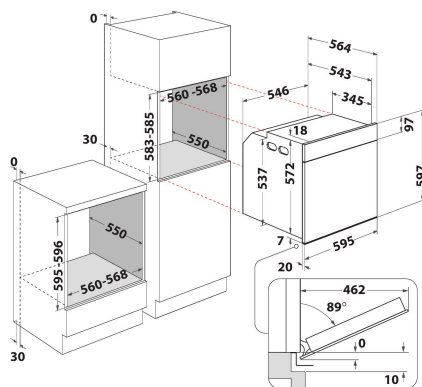

WOI4S8HM1SXA

12NC: 859991685150

GTIN (EAN) code: 8003437836763

Whirlpool

SENSING THE DIFFERENCE

ALAPTULAJDONSÁGOK

Termékcsoport	Sütő
Kereskedelmi elnevezés	WOI4S8HM1SXA
Termék színe	Nemesacél
Konstruktív kivitel	Beépíthető
Vezérlés módja	Elektronikus
Type of control settings	-
Minden főzőlap-kapcsoló be van építve?	Nem
Milyen főzőlapot tud vezérelni?	-
Automatikus programok	Igen
Áramfelvétel (A)	16
Feszültség (V)	220-240
Frekvencia (Hz)	50
Elektromos csatlakozókábel hossza (cm)	100
Csatlakozódugó típusa	Nem
Termékmélység 90°-ban nyitott ajtónál (mm)	-
Termékmagasság	597
Termék szélessége	595
Termékmélység	564
Minimális beépítési magasság	583
Minimális beépítési szélesség	560
Beépítési mélység	550
Nettó tömeg (kg)	36
Usable volume (of cavity)	73
Beépített tisztítórendszer	Hidrolitikus
Grids of the cavity	1
Tartók/tálcák	2

MŰSZAKI ADATOK

Időzítő	Igen
Idővezérlés	Elektronikus
Időbeállítási opciók	Indítás és leállítás
Biztonsági eszköz	-
Belső világítás	Igen
Number of interior lights of the cavity	1
Position of interior lights of the cavity	Elöl
Oven guides of the cavity	Rácsok
Probe of the cavity	Nem