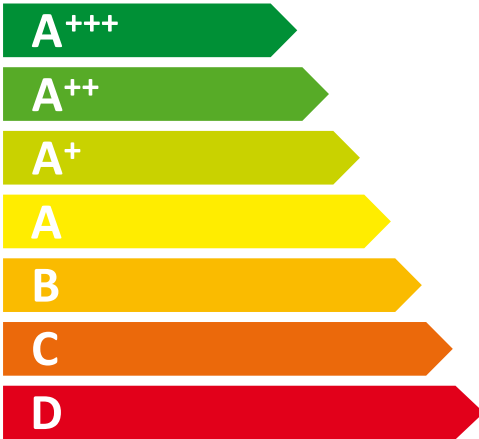

ENERG
енергия · ενεργεια

WHIRLPOOL

4KWED4815FW

ENERGIA · енергия · ενεργεια
ENERGIJA · ENERGY · ENERGIE
ENERGI

600
kWh/annum

90
min/cycle*

10,5
kg

70
dB